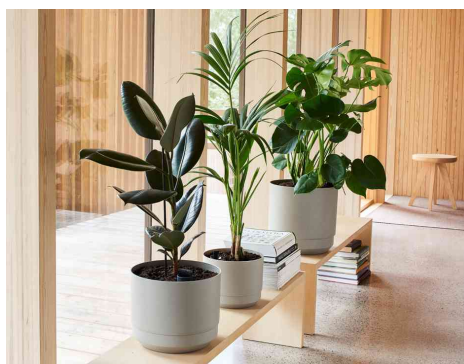

orthex™

Blumentopf PAULINA

- mit Selbstbewässerungssystem
- Material: PP, zu 100 % aus recyceltem Kunststoff hergestellt

140 - 200 mm: trichterförmiger Wassereinlass

250 mm: gerader Wassereinlass

Mit Hilfe des Selbstbewässerungssystems ist Gießen einfach!

- 1) Der Meßstab zeigt an, wann Wasser benötigt wird
- 2) Die Pflanze absorbiert genau die benötigte Menge an Wasser aus dem Behälter
- 3) Der geräumige Wasserbehälter sorgt für weniger häufiges Gießen

Anwendungsbeispiele:

- sichert das ganze Jahr über eine frische Ernte
- Kräuter, Blumen und sogar Mini-Gemüse anbauen - auch ganz ohne grünen Daumen!

Symbolbild: Blumentopf PAULINA, betongrau

Symbolbild: Blumentopf PAULINA, schwarz

Symbolbild: Blumentopf PAULINA, weiß

Symbolbild: zeigt das Produkt in Anwendung

Symbolbild: zeigt das Produkt in Anwendung

Symbolbild: zeigt das Produkt in Anwendung

Produkt	Ausführung	Maße	Farbe	VE	Hersteller-Nummer	Bestell-Nummer
Blumentopf PAULINA		140 x 140 x 120 mm	betongrau		480767	63500012
		140 x 140 x 120 mm	schwarz		48065	63500013
		140 x 140 x 120 mm	weiß		480010	63500011
		170 x 170 x 140 mm	betongrau		481767	63500015
		170 x 170 x 140 mm	schwarz		48165	63500016
		170 x 170 x 140 mm	weiß		48110	63500014
		200 x 200 x 170 mm	betongrau		482767	63500018
		200 x 200 x 170 mm	schwarz		48265	63500019
		200 x 200 x 170 mm	weiß		48210	63500017
		250 x 250 x 210 mm	betongrau		483767	63500021
		250 x 250 x 210 mm	schwarz		48365	63500022
		250 x 250 x 210 mm	weiß		48310	63500020
		300 x 300 x 300 mm	betongrau		485767	63500024
		300 x 300 x 300 mm	schwarz		48565	63500025
	300 x 300 x 300 mm	weiß		48510	63500023	