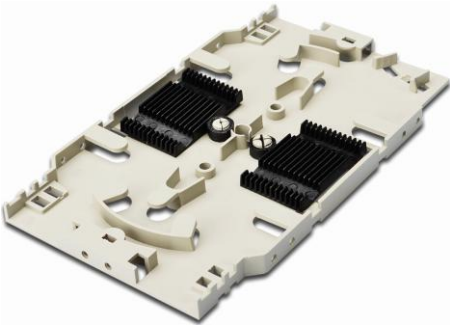

Produktabbildungen

Artikelnummer Information

DN-96103	DIGITUS® LWL-Spleißkassette, inkl. Deckel und 2x 12C Spleißkamm für crimp, Polybag
DN-96101	DIGITUS® LWL-Spleißkassette, inkl. Deckel und 2x 6C Spleißkamm, für Schrumpfschläuche