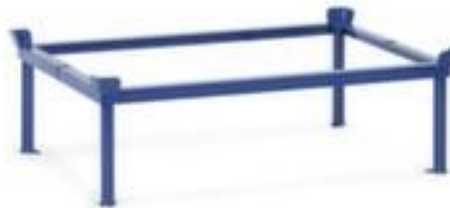

fetra opzetframe voor palletonderstel

draagvermogen 1200 kg, laadvlak
lengte x breedte 810 x 610 mm,
hoogte 270 mm

Artikelnummer: 119052

fetra
Transportgeräte

fetra Opzetframe

Draagvermogen 1200 kg

opzetframe voor palletonderstel

- draagvermogen 1200 kg
- laadvlak lengte x breedte 810 x 610 mm
- hoogte 270 mm
- van staal met slag- en krasvaste poedercoating in RAL5007
briljantblauw
- 10 jaar garantie

Technische details

transporttoestel	dolly	breedte laadvlak	610 mm
type roller	accessoire	materiaal	staal
voor type transporttoestel	palletonderstel	oppervlak	m. poedercoating
draagvermogen	1200 kg	kleur	briljantblauw // RAL5007
hoogte	270 mm	garantie	10 jaar
lengte laadvlak	810 mm	gewicht	14 kg