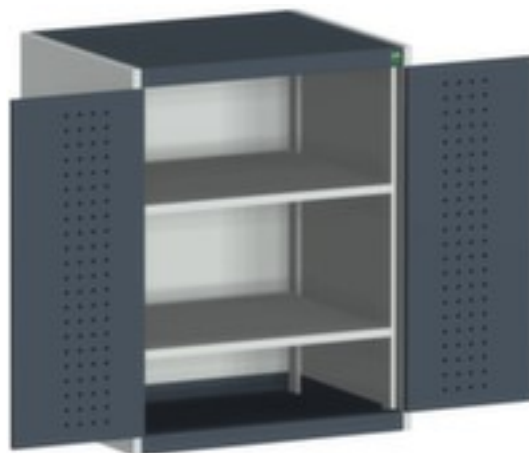

## **boff** **kast met geperforeerde** **platen** cubio

hoogte x breedte x diepte 1000 x 800 x 525 mm, 2 niveaus met Stalen bodem, afsluitbaar met 5-punts sluitsysteem, romp met slag- en krasvaste poedercoating in RAL7035 lichtgrijs, front met slag- en krasvaste poedercoating in RAL7016 antracietgrijs

## **boff** **Systeemkast cubio**

kast met geperforeerde platen

- hoogte x breedte x diepte 1000 x 800 x 525 mm
- constructie van plaatstaal
- dubbele openslaande deur met perforaties
- deuren binnen met perforatie
- deuropeningshoek 180 °
- 2 niveaus met Stalen bodem
- draagvermogen per niveau 160 kg
- met draaigreep
- afsluitbaar met 5-punts sluitsysteem
- romp met slag- en krasvaste poedercoating in RAL7035 lichtgrijs
- front met slag- en krasvaste poedercoating in RAL7016 antracietgrijs
- niveaus met corrosiebeschermende zinklaag

### **Technische details**

meubeltype	kast	oppervlak romp	m. poedercoating
type kast	systeemkast	oppervlak front	m. poedercoating

type deur	dubbele openslaande deur met perforaties	sluitsysteem	5-punts sluitsysteem
hoogte	1000 mm	oppervlak legbord	verzinkt
breedte	800 mm	afsluitbaar	ja
diepte	525 mm	scheidingswand	nee
kast uitrusting	legborden	materiaal	plaatstaal
legbord-/niveautype	Stalen bodem	openingshoek deur	180 °
legborden / schappen aantal	2 stuks	greep	draaigreep
draagvermogen legbord	160 kg	verrijdbaar	nee
kleur romp	lichtgrijs // RAL7035	gewicht	58 kg
kleur voorkant	antracietgrijs // RAL7016		

## Gerelateerde Producten

125777		oplegelement kast, met afrolrand aan 4 zijden, hoogte x breedte x diepte 15 x 800 x 525 mm
126059		Stalen bodem voor systeemkast, hoogte x breedte x diepte 25 x 800 x 525 mm, draagvermogen 100 kg, van staal met corrosiebeschermende zinklaag
126063		inlegbodem voor systeemkast, hoogte x breedte x diepte 64 x 800 x 525 mm, van staal in RAL7035 lichtgrijs
126275		antislipmat, hoogte x breedte x diepte 2,5 x 675 x 400 mm, voor kast breedte x diepte 800 x 525 mm