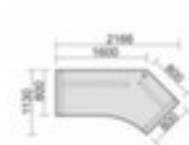

Gera

In hoogte verstelbaar hoekbureau

Pro

hoogte x breedte x diepte 680 - 820
x 2166 x 1130 mm, blad van
fijnspanplaat met
onderhoudsvriendelijke
melamineharscoating in decor
lichtgrijs, verdieping rechts, C-
voetonderstel in zilverkleurig

geramöbel

2 YEARS
WARRANTY

Artikelnummer: 145225

Gera Hoekbureau Pro

verdieping rechts

In hoogte verstelbaar hoekbureau

- hoogte x breedte x diepte 680 - 820 x 2166 x 1130 mm
- blad van fijnspanplaat met onderhoudsvriendelijke melamineharscoating in decor lichtgrijs
- bladdikte 25 mm
- verdieping rechts
- C-voetonderstel in zilverkleurig
- rand met stootvaste ABS-lijmrand
- frame met stelschroeven
- door kabelkanaal horizontaal elektrificeerbaar
- 2 jaar garantie

Technische details

| | | | |
|------------|--------|-------------|----------|
| meubeltype | tafel | bladrand | ABS-rand |
| type tafel | bureau | dikte plaat | 25 mm |

| | | | |
|-----------------|------------------------|-----------------------|-----------------|
| tafelement | grondelement | vorm onderstel | C-voetonderstel |
| hoogte | 680-820 mm | kleur onderstel | zilverkleurig |
| breedte | 2166 mm | onderbouw | stelschroeven |
| diepte | 1130 mm | in hoogte verstelbaar | ja |
| verdieping | rechts | elektrificeerbaar | ja |
| materiaal plaat | fijnspaanplaat | garantie | 2 jaar |
| oppervlak plaat | m. melamineharscoating | gewicht | 62 kg |
| kleur plaat | lichtgrijs | | |