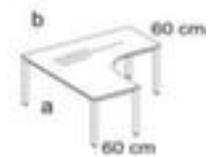

## Nowy Styl In hoogte verstelbaar bureau in vrije vorm E10

hoogte x breedte x diepte 720 - 840 x 1600 x 1600 mm, verdieping links, 4-voetonderstel van staal met slag- en krasvaste poedercoating in aluminium-zilver, ronde buis

## Nowy Styl Bureau in vrije vorm E10

In hoogte verstelbaar bureau in vrije vorm

- hoogte x breedte x diepte 720 - 840 x 1600 x 1600 mm
- bladdikte 25 mm
- verdieping links
- rand met stootvaste ABS-lijmrand
- 4-voetonderstel van staal met slag- en krasvaste poedercoating in aluminium-zilver
- ronde buis
- 5 jaar garantie

### Technische details

meubeltype	tafel	materiaal plaat	hout
type tafel	bureau	oppervlak plaat	m. melamineharscoating
tafelelement	grondelement	kleur plaat	selecteerbaar uit verschillende decors
hoogte	720-840 mm	bladrand	ABS-rand
breedte	1600 mm	materiaal onderstel	staal

diepte	1600 mm	oppervlak onderstel	m. poedercoating
dikte plaat	25 mm	kleur onderstel	aluminium-zilver
plaatvorm	vrije vorm	in hoogte verstelbaar	ja
vorm onderstel	4-voetonderstel	geheugenfunctie	nee
buisvorm	ronde buis	kleur uitvoering	aluminium-zilver
verdieping	links	garantie	5 jaar
aanbouwdiepte	600 mm	gewicht	48,3 kg