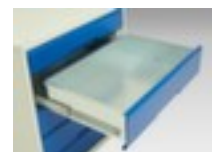

bott **universele kast** verso

hoogte x breedte x diepte 2000 x 1050 x 550 mm, 3 niveaus met Stalen bodem, 8 lade(n), romp met slag- en krasvaste poedercoating in RAL7035 lichtgrijs, front met slag- en krasvaste poedercoating in RAL7035 lichtgrijs

Artikelnummer: 232680