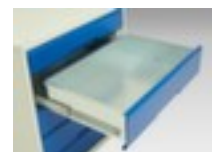

bott **universele kast** verso

hoogte x breedte x diepte 2000 x 1050 x 550 mm, 3 niveaus met Stalen bodem, 8 lade(n), romp met slag- en krasvaste poedercoating in RAL7035 lichtgrijs, front met slag- en krasvaste poedercoating in RAL7035 lichtgrijs

Artikelnummer: 232680