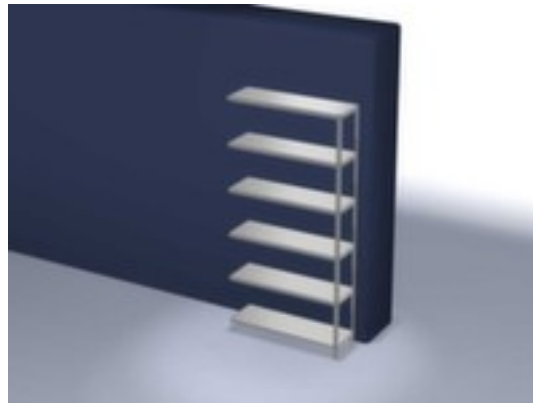

hofs magazijnstelling - aanbouwveld

hoogte x breedte x diepte 2500 x 1300 x 400 mm, veldlast 750 kg / vaklast 125 kg, 6 niveaus met Stalen bodem, gebruik eenzijdig - ontworpen voor plaatsing tegen een wand, staanders met corrosiebeschermende zinklaag, niveaus met corrosiebeschermende zinklaag

Artikelnummer: 605395

hofs
REGALSYSTEME

hofs Systemenschroefstelling

Aanbouwstelling

magazijnstelling - aanbouwveld

- Geschikt voor archiefruimtes en magazijnen
- schroefstelsysteem
- hoogte x breedte x diepte 2500 x 1300 x 400 mm
- veldlast 750 kg / vaklast 125 kg
- vak breedte x diepte 1300 x 400 mm
- 6 niveaus met Stalen bodem
- 3-voudige veiligheidsrand van 40 mm hoog en gesloten hoeken

- zorgt voor hoge stabiliteit en bescherming tegen verwondingen
- vakhoogtes zijn afhankelijk van het doel en uw behoeften
verstelbaar in stappen van 25 mm
- gebruik eenzijdig - ontworpen voor plaatsing tegen een wand
- constructie van staal
- staanders met corrosiebeschermende zinklaag
- niveaus met corrosiebeschermende zinklaag
- inhoud levering: aanbouwstelling met 2 staanders, aantal niveaus zie aanbod
- Leveringstoestand gedemonteerd
- GS-getest, RAL-keurmerk
- 5 jaar garantie
- volgens DIN EN 15635 moeten legbordstellingen die 4 keer zo hoog zijn als de stellingdiepte (verhouding 4:1) aan de vloer worden bevestigd en geborgd
- eenzijdig met de hand te bevoorraden stellingen met een hoogte vanaf 2.500 mm moeten altijd worden geborgd
- extra legborden/niveaus zijn leverbaar als accessoire en zijn uit te breiden tot de maximale veldlast
- De aangegeven vaklasten gelden bij een gelijkmatig verdeelde belasting