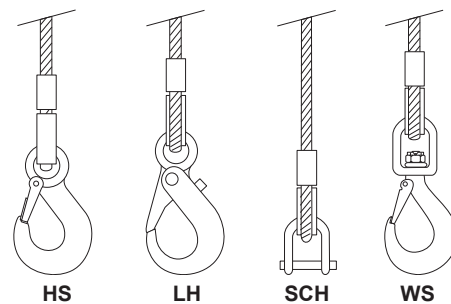

Staal kabel 3-sprong

Systeem T verzinkte staalkabelwerk met topschalm en eindfournituren.

Kenmerken

- Samenstelling volgens EN 13414-1.
- Staalkabel volgens DIN 3088.
- Standaard werk lengte 1 meter.

Optie

- Langere lengtes.
- Hogere capaciteiten.

HS

LH

SCH

WS

Type	Veilige werklust (kg)	Kabeldiameter (mm)	Artikelnummer
SK3-EHS-10MM-1M-1T	2100-1500	10	3110311
SK3-ELH-10MM-1M-1T	2100-1500	10	3110321
SK3-EWS-10MM-1M-1T	2100-1500	10	3110331
SK3-ESCH-10MM-1M-1T	2100-1500	10	3110341
SK3-EHS-12MM-1M-1.45T	3000-2150	12	3112311
SK3-ELH-12MM-1M-1.45T	3000-2150	12	3112321
SK3-EWS-12MM-1M-1.45T	3000-2150	12	3112331
SK3-ESCH-12MM-1M-1.45T	3000-2150	12	3112341
SK3-EHS-14MM-1M-2T	4200-3000	14	3114311
SK3-ELH-14MM-1M-2T	4200-3000	14	3114321
SK3-EWS-14MM-1M-2T	4200-3000	14	3114331
SK3-ESCH-14MM-1M-2T	4200-3000	14	3114341
SK3-EHS-16MM-1M-2.5T	5250-3750	16	3116311
SK3-ELH-16MM-1M-2.5T	5250-3750	16	3116321
SK3-EWS-16MM-1M-2.5T	5250-3750	16	3116331
SK3-ESCH-16MM-1M-2.5T	5250-3750	16	3116341
SK3-EHS-18MM-1M-3.2T	6700-4800	18	3118311
SK3-ELH-18MM-1M-3.2T	6700-4800	18	3118321
SK3-EWS-18MM-1M-3.2T	6700-4800	18	3118331
SK3-ESCH-18MM-1M-3.2T	6700-4800	18	3118341