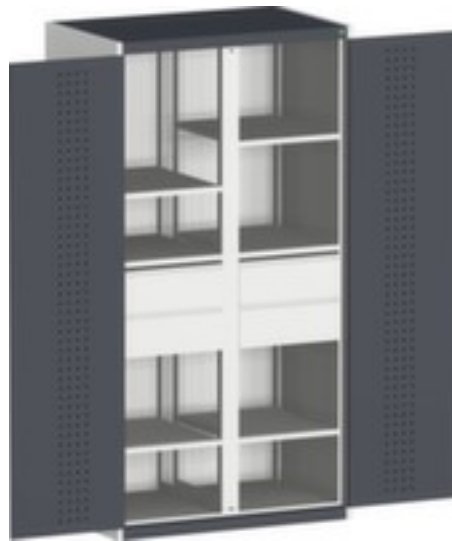

bott

Lochplattenschrank

cubio

Höhe x Breite x Tiefe 2000 x 1050 x 650 mm, 2 Ebene(n) mit Stahlboden, 4 Schublade(n), mit Mitteltrennwand, verschließbar mit 5-Stift-Wechselkern, Korpus mit schlag- und kratzfester Pulverbeschichtung in RAL7035 Lichtgrau, Front mit schlag- und kratzfester Pulverbeschichtung in RAL7016 Anthrazitgrau

Artikelnummer: 125904

bott Systemschrank cubio

Lochplattenschrank

- Höhe x Breite x Tiefe 2000 x 1050 x 650 mm
- Konstruktion aus Stahlblech
- Doppel-Flügeltür mit Lochprägung
- Türen innen mit perfo-Lochung
- Türen mit verdeckter Schließstange
- Türöffnungswinkel 180 °
- 2 Ebene(n) mit Stahlboden
- Traglast je Ebene 160 kg
- 4 Schublade(n)
- Schubladen Höhe 4x125 mm
- mit Mitteltrennwand
- Links ausgestattet mit 2 Böden und 2 Schubladen, rechts mit 2 Böden und 2 Schubladen
- rechts 2 Böden und 2 Schubladen
- mit Drehgriff
- verschließbar mit 5-Stift-Wechselkern