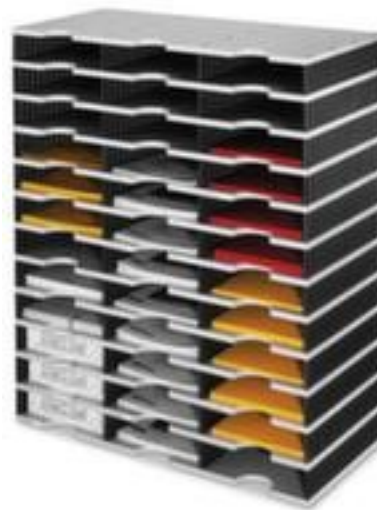

Styro Sortierstation styrodoc trio

36 Fächer, passend für DIN C4, für den Einbau in Schränke, Höhe x Breite x Tiefe 853 x 723 x 331 mm, aus Polystyrol in grau/schwarz

Artikelnummer: 139649

Styro Sortierstation styrodoc trio

ideal für den Einbau in Schränke

Sortierstation

- 36 Fächer, passend für DIN C4
- Fach Höhe x Breite x Tiefe 57 x 231 x 322 mm
- Fach mit Greiffausschnitt und Beschriftungsschild
- für den Einbau in Schränke
- Höhe x Breite x Tiefe 853 x 723 x 331 mm
- aus Polystyrol in grau/schwarz
- Die Anlieferung erfolgt zerlegt

Technische Details

Bürohelfer	Ablage	Fachbreite	231 mm
Ablagetyp	Sortierstation	Fachtiefe	322 mm
Set	nein	Fach Ausstattung	Greiffausschnitt und Beschriftungsschild
Höhe	853 mm	Aufstellung/Montage	Schrankeinbau
Breite	723 mm	Material	Polystyrol
Tiefe	331 mm	Farbe	grau/schwarz
Format	DIN C4	Anlieferung	zerlegt
Fächer	36 Stück	Gewicht	13,12 kg

Dazu passt auch ...

141266		<p>LED-Tischleuchte, 12 x LED, 10 W, Leuchtmittel austauschbar, Leuchtfarbe kaltweiß (tageslichtweiß), Farbtemperatur 6500 Kelvin, Beleuchtungsstärke 1800 Lux, Energieeffizienzklasse E, gewichteter Energieverbrauch 6 kWh / 1.000 h, 7-stufig dimmbar, Kopf um 300° drehbar und 180° neigbar, Armlänge 410 mm, Aufstellung mit Standfuß, Fuß Länge x Breite 190 x 130 mm, Aus Aluminium in silber</p>
143048		<p>Monitorarm, Ausgestattet mit integriertem Kabelmanagement, Befestigung mit Durchtisch-/Tischklemme, Aus Aluminium in silber-weiß</p>
523540		<p>Papierkorb, Inhalt 18 l, Höhe x Durchmesser 331 x 315 mm, Korpus aus Polypropylen in schwarz</p>
531429		<p>Magnetrahmen, DIN A4 im Hoch-/Querformat, Rahmen in schwarz, Rückseite selbstklebend</p>