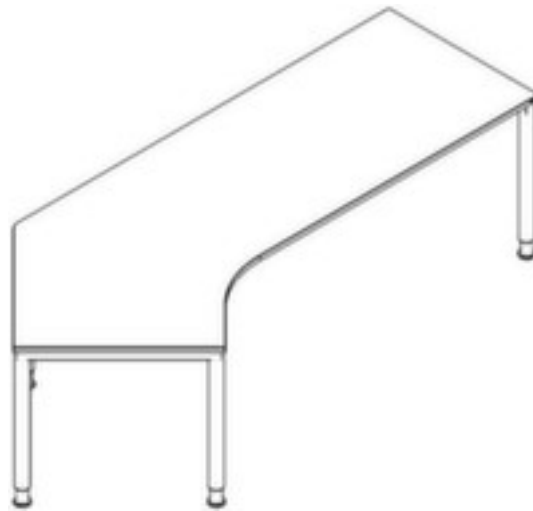

Höhenverstellbarer Winkel-Schreibtisch

RQ60

Höhe x Breite x Tiefe 680 - 820 x 2570 x 1130 mm, Vertiefung links, Quadratrohr

Artikelnummer: 160005

Winkel-Schreibtisch RQ60

Höhenverstellbarer Winkel-Schreibtisch

- Höhe x Breite x Tiefe 680 - 820 x 2570 x 1130 mm
- Plattenstärke 25 mm
- Vertiefung links
- Quadratrohr
- Horizontal und vertikal elektrifizierbar
- Die Anlieferung erfolgt zerlegt (in DE und CH inklusive Montage)
- 3 Jahre Garantie

Technische Details

Möbeltyp	Tisch	Oberfläche Platte	melaminharzbeschichtet
Tischtyp	Schreibtisch	Farbe Platte	aus verschiedenen Dekoren wählbar
Tischelement	Grundelement	Material Gestell	Stahl
Höhe	680-820 mm	Oberfläche Gestell	pulverbeschichtet
Breite	2570 mm	Farbe Gestell	aus verschiedenen Farben wählbar
Tiefe	1130 mm	höhenverstellbar	ja
Stärke Platte	25 mm	Memoryfunktion	nein
Plattenform	Winkel	elektrifizierbar	ja
Gestellform	4-Fußgestell	Anlieferung	zerlegt (in DE und CH inklusive Montage)

Rohrform	Quadratrohr	Garantie	3 Jahre
Vertiefung	links	Gewicht	75,5 kg
Material Platte	Holz		