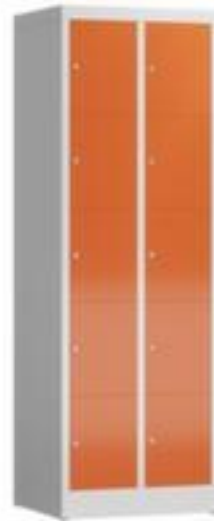

Schließfachschrank

ClassiX

Höhe x Breite x Tiefe 1800 x 590 x 500 mm, Mit 10 Fächern, Aufteilung 2x5, Verschießbar mit Zylinderschloss, Korpus mit elektrostatischer Pulverbeschichtung in RAL7035 Lichtgrau, Front mit elektrostatischer Pulverbeschichtung in RAL3000 Feuerrot

Artikelnummer: 241980

Schließfachschrank

- Höhe x Breite x Tiefe 1800 x 590 x 500 mm
- Mit 10 Fächern, Aufteilung 2x5
- Flügeltür
- Verschießbar mit Zylinderschloss
- Konstruktion aus Stahl, verschweißt
- Korpus mit elektrostatischer Pulverbeschichtung in RAL7035 Lichtgrau
- Front mit elektrostatischer Pulverbeschichtung in RAL3000 Feuerrot
- Die Anlieferung erfolgt fertig montiert

Technische Details

Möbeltyp	Schrank	Material	Stahl
Schranktyp	Schließfachschrank	Material Verarbeitung	verschweißt
Einsatzort	Innenbereich	Farbe Korpus	lichtgrau // RAL7035

Höhe	1800 mm	Farbe Front	feuerrot // RAL3000
Breite	590 mm	Oberfläche Korpus	pulverbeschichtet
Tiefe	500 mm	Oberfläche Front	pulverbeschichtet
Fächer	10 Stück	Türtyp	Flügeltür
Aufteilung Fächer	2x5	Anlieferung	fertig montiert
Schließsystem	Zylinderschloss	Gewicht	42,7 kg

Zubehör

242097		Sitzbank für Garderoben- oder Schließfachschrank, Höhe x Breite x Tiefe 420 x 590 x 800 mm, aus Hartholz in Buche
242106		Sitzbank für Garderoben- oder Schließfachschrank, Höhe x Breite x Tiefe 420 x 590 x 800 mm, aus Hartholz in Buche