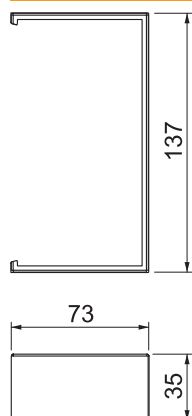

Technisch specificatieblad

Naadafdichting SIGNA BASE SSA 70130

Artikelnr. 6132790

Voegplaat voor verbinding van de wandgoten SIGNA BASE.

PC/
ABS

Polycarbonaat/acrylnitriël-butadieen-styrol

Stamgegevens

Bestelnr.	6132790
Type	BRK SSA70130 cws
Kleur	crémewit
RAL-nummer	9001
Materiaal	Polycarbonaat/acrylnitriël-butadieen-styrol
Materiaal-afk.	PC/ABS
Kleinste verkoop-eenheid (VG)	1 Stuk
Gewicht	2,76 kg/100 st.

Technische gegevens

Lengte	35,00 mm
Breedte	137,00 mm
Zijhoogte	73,00 mm
Uitvoering	Afdekking van kanaalsnedes
Type bevestiging	Zelfklevend
Vorm	Symmetrisch
Halogeenvrij	<input checked="" type="checkbox"/>
Dekselbreedte	80 mm