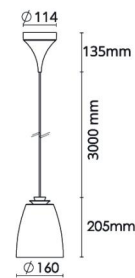

**Bell Zwart/Goud Mini 240lm 2700K Ra>90 Faseafsnijding**

Artikelcode: 312362  
 EAN: 7021983123626

**Elektrisch**

System wattage: 5W  
 Spanning: 220-240V

**Lichttechniek**

Soort lichtbron: LED  
 Stopcontact: E27 LED  
 Lichtbron inbegrepen: Ja  
 Luminous flux: 240lm  
 Werkzaamheid: 48 lm/W  
 Kleurtemperatuur: 2700K  
 Kleurweergave (CRI): Ra>90  
 MacAdams factor: SDCM: 3  
 levensduur: L70/B50>50,000  
 Lichtverdeling: Direct/Indirect  
 Optiek: Plastic Opal  
 Bundelhoek: 137°  
 UGR: UGR<22

**Controle/dimmen**

Type: Faseafsnijding

**Bescherming**

Isolatieklasse: Klasse II

**Energie en goedkeuringen**

Bevat een lichtbron met energieklasse: G

**Materiaal en afwerking**

Behuizing: Plaatstaal  
 Kleur: Zwart/Goud  
 Materiaal afdekking: UV-stabilized polycarbonate

**Montage/Aansluiting**

Montage: Opbouw, Binnen  
 Module: Pendelarmatuur  
 Kabel: Kabel 3m  
 Aansluiting: Schroefloos klemmenblok

**Afmetingen**

Hoogte (mm) H: 205  
 Diameter (mm) D: 160  
 Gewicht (kg) bruto/netto: 1.109 / 0.8

**Verpakking**

Verpakkingsafmetingen (mm): 172 x 202 x 280

cd/klm  
 — C0/C180  
 — C90/C270

$\eta = 100\%$

7 0 2 1 9 8 3 1 2 3 6 2 6