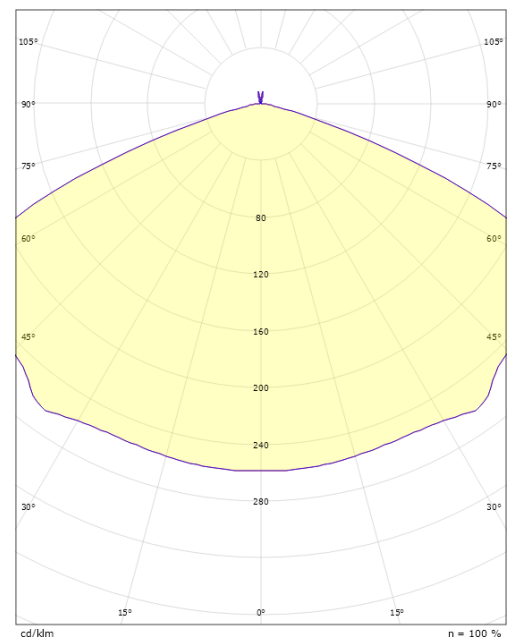

**Verpakking**

Verpakkingsafmetingen (mm): 172 x 202 x 280

cd/klm  
 — C0/C180  
 — C90/C270

$\eta = 100\%$

7 0 2 1 9 8 3 1 2 3 6 2 6