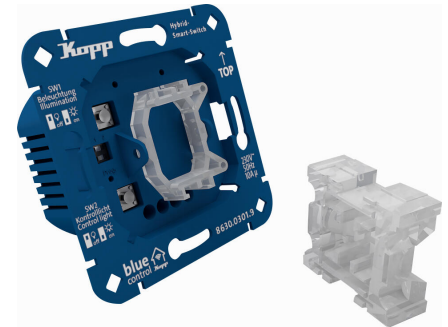

Artikel nummer	artikelnaam
863003019	Blue-control Hybrid-Smart Switch: inbouw schakelaar 3dr

Blue-control Hybrid-Smart Switch: inbouw schakelaar 3-draads, met universele wipbevestiging, voor het draadloos schakelen van verlichting of apparaten, 230 V~, 50 Hz, 2.300 W, 2,4 GHz, IP20

Technische gegevens	863003019
Stroomvoorziening	230 V AC
Aantal relais	1
Geschikt voor schakelaar	ja
Geschikt voor pulsdrucker	geen
Geschikt voor dimmer	geen
Geschikt voor rolluikschakelaar	geen
Materiaal	Kunststof
Bevestigingswijze	overig
Geschikt voor jaloezie-/rolluikschakelaar	geen
Geschikt voor jaloezieschakelaar	geen
Transparant	nee
Compatible met Apple HomeKit	nee
Compatible met Google Assistant	ja
Compatible met Amazon Alexa	ja
Montagewijze	Inbouw (stucwerk)
Kleur	blauw
Halogeenvrij	nee
Oppervlaktebescherming	Geen (onbehandeld)
Rollingcode-systeem	geen
Aantal commando's	∞
Radiofrequentie	2400
In behuizing	ja
In buisvoetbehuizing	geen
SMD-module/printplaat	geen
Druktoetsenmodus	geen
Schakelmodus	ja
Met radio-handzender	geen
Met radiocodeerapparaat	geen
Met radioknop	geen
Codelengte (Bit)	128
RAL-nummer (vergelijkbaar)	5005
Met IFTTT ondersteuning	nee
Beschermingsgraad (IP)	IP20
Kwaliteitsklasse	Polycarbonaat (PC)
Beschermingsgraad (NEMA)	overig