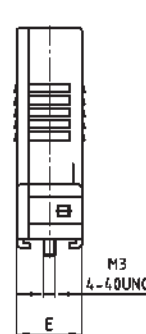

D-SUB KUNSTSTOFFGEHÄUSE

gerader Kabeleingang – 9-50 polig – großer Innenraum

RoHS compliant – CSA listed, File No.: LR 115000-1 – UL listed, File No.: E202784

BESCHREIBUNG

- geeignet für Combination D-SUB Steckverbinder
- großer Innenraum für Crimp-, Hochstrom-, Koaxialkontakte
- Material:
 - Kunststoffhaube schwarz: Polyester, UL 94 V-0
 - Kunststoffhaube metallisiert: ABS, UL 94 V-0
- Befestigung:
 - Rändelschraube 4-40 UNC oder M3
 - kurze Schlitzschraube 4-40 UNC oder M3
- als Einzel- oder Mengenpack lieferbar

PRODUKTZEICHNUNG

kurze Schlitzschraube

Rändelschraube

Kabeltülle

No. of pos.	A	B	C	D	E	Ø F	Ø F1	G	H	K	L
09	32.90	25.00	39.50	41.80	16.30	11.00	5.00	60.00	24.50	11.20	11.20
15	41.20	33.30	45.50	47.80	16.30	11.00	5.00	60.00	24.50	11.20	11.20
25	54.90	47.00	52.50	54.80	16.30	12.00	7.00	70.00	27.50	12.20	15.00
37	71.40	63.50	55.50	57.80	18.70	15.00	7.00	70.00	27.50	12.20	15.00
50	69.00	61.10	55.00	57.80	19.50	14.00	9.30	70.00	29.20	15.00	20.00

BESTELLDATEN

D-SUB KUNSTSTOFFGEHÄUSE SCHWARZ		
Polzahl	Ausführung	Bestellnummer
09	kurze Schlitzschraube 4-40 UNC	165 X 13369 X
15	kurze Schlitzschraube 4-40 UNC	165 X 13379 X
25	kurze Schlitzschraube 4-40 UNC	165 X 13389 X
37	kurze Schlitzschraube 4-40 UNC	165 X 13399 X
50	kurze Schlitzschraube 4-40 UNC	165 X 13409 X
09	kurze Schlitzschraube M3	165 X 14509 X
15	kurze Schlitzschraube M3	165 X 14519 X
25	kurze Schlitzschraube M3	165 X 14529 X
37	kurze Schlitzschraube M3	165 X 14539 X
50	kurze Schlitzschraube M3	165 X 14549 X
09	Rändelschraube 4-40 UNC	165 X 03309 A
15	Rändelschraube 4-40 UNC	165 X 03319 A
25	Rändelschraube 4-40 UNC	165 X 03329 A
37	Rändelschraube 4-40 UNC	165 X 03339 A
50	Rändelschraube 4-40 UNC	165 X 03349 A
09	Rändelschraube M3	165 X 03359 A
15	Rändelschraube M3	165 X 03369 A
25	Rändelschraube M3	165 X 03379 A
37	Rändelschraube M3	165 X 03389 A
50	Rändelschraube M3	165 X 03399 A