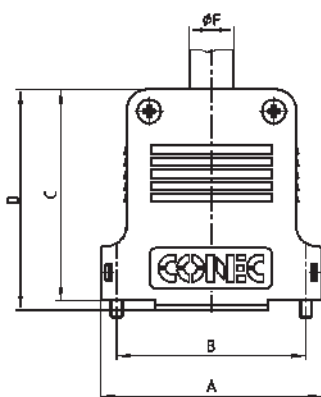

D-SUB KUNSTSTOFFGEHÄUSE

gerader Kabeleingang – 9-50 polig – großer Innenraum

RoHS compliant – CSA listed, File No.: LR 115000-1 – UL listed, File No.: E202784

BESCHREIBUNG

- geeignet für Combination D-SUB Steckverbinder
- großer Innenraum für Crimp-, Hochstrom-, Koaxialkontakte
- Material:
 - Kunststoffhaube schwarz: Polyester, UL 94 V-0
 - Kunststoffhaube metallisiert: ABS, UL 94 V-0
- Befestigung:
 - Rändelschraube 4-40 UNC oder M3
 - kurze Schlitzschraube 4-40 UNC oder M3
- als Einzel- oder Mengenpack lieferbar

PRODUKTZEICHNUNG

kurze Schlitzschraube

Rändelschraube

Kabeltülle

No. of pos.	A	B	C	D	E	Ø F	Ø F1	G	H	K	L
09	32.90	25.00	39.50	41.80	16.30	11.00	5.00	60.00	24.50	11.20	11.20
15	41.20	33.30	45.50	47.80	16.30	11.00	5.00	60.00	24.50	11.20	11.20
25	54.90	47.00	52.50	54.80	16.30	12.00	7.00	70.00	27.50	12.20	15.00
37	71.40	63.50	55.50	57.80	18.70	15.00	7.00	70.00	27.50	12.20	15.00
50	69.00	61.10	55.00	57.80	19.50	14.00	9.30	70.00	29.20	15.00	20.00

BESTELLDATEN

D-SUB KUNSTSTOFFGEHÄUSE SCHWARZ		
Polzahl	Ausführung	Bestellnummer
09	kurze Schlitzschraube 4-40 UNC	165 X 13369 X
15	kurze Schlitzschraube 4-40 UNC	165 X 13379 X
25	kurze Schlitzschraube 4-40 UNC	165 X 13389 X
37	kurze Schlitzschraube 4-40 UNC	165 X 13399 X
50	kurze Schlitzschraube 4-40 UNC	165 X 13409 X
09	kurze Schlitzschraube M3	165 X 14509 X
15	kurze Schlitzschraube M3	165 X 14519 X
25	kurze Schlitzschraube M3	165 X 14529 X
37	kurze Schlitzschraube M3	165 X 14539 X
50	kurze Schlitzschraube M3	165 X 14549 X
09	Rändelschraube 4-40 UNC	165 X 03309 A
15	Rändelschraube 4-40 UNC	165 X 03319 A
25	Rändelschraube 4-40 UNC	165 X 03329 A
37	Rändelschraube 4-40 UNC	165 X 03339 A
50	Rändelschraube 4-40 UNC	165 X 03349 A
09	Rändelschraube M3	165 X 03359 A
15	Rändelschraube M3	165 X 03369 A
25	Rändelschraube M3	165 X 03379 A
37	Rändelschraube M3	165 X 03389 A
50	Rändelschraube M3	165 X 03399 A