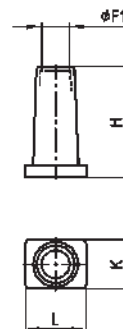

D-SUB KUNSTSTOFFGEHÄUSE

gerader Kabeleingang – 9-50 polig – großer Innenraum

RoHS compliant – CSA listed, File No.: LR 115000-1 – UL listed, File No.: E202784

BESCHREIBUNG

- geeignet für Combination D-SUB Steckverbinder
- großer Innenraum für Crimp-, Hochstrom-, Koaxialkontakte
- Material:
 - Kunststoffhaube schwarz: Polyester, UL 94 V-0
 - Kunststoffhaube metallisiert: ABS, UL 94 V-0
- Befestigung:
 - Rändelschraube 4-40 UNC oder M3
 - kurze Schlitzschraube 4-40 UNC oder M3
- als Einzel- oder Mengenpack lieferbar

PRODUKTZEICHNUNG

kurze Schlitzschraube

Rändelschraube

Kabeltülle

No. of pos.	A	B	C	D	E	Ø F	Ø F1	G	H	K	L
09	32.90	25.00	39.50	41.80	16.30	11.00	5.00	60.00	24.50	11.20	11.20
15	41.20	33.30	45.50	47.80	16.30	11.00	5.00	60.00	24.50	11.20	11.20
25	54.90	47.00	52.50	54.80	16.30	12.00	7.00	70.00	27.50	12.20	15.00
37	71.40	63.50	55.50	57.80	18.70	15.00	7.00	70.00	27.50	12.20	15.00
50	69.00	61.10	55.00	57.80	19.50	14.00	9.30	70.00	29.20	15.00	20.00

BESTELLDATEN

D-SUB KUNSTSTOFFGEHÄUSE SCHWARZ		
Polzahl	Ausführung	Bestellnummer
09	kurze Schlitzschraube 4-40 UNC	165 X 13369 X
15	kurze Schlitzschraube 4-40 UNC	165 X 13379 X
25	kurze Schlitzschraube 4-40 UNC	165 X 13389 X
37	kurze Schlitzschraube 4-40 UNC	165 X 13399 X
50	kurze Schlitzschraube 4-40 UNC	165 X 13409 X
09	kurze Schlitzschraube M3	165 X 14509 X
15	kurze Schlitzschraube M3	165 X 14519 X
25	kurze Schlitzschraube M3	165 X 14529 X
37	kurze Schlitzschraube M3	165 X 14539 X
50	kurze Schlitzschraube M3	165 X 14549 X
09	Rändelschraube 4-40 UNC	165 X 03309 A
15	Rändelschraube 4-40 UNC	165 X 03319 A
25	Rändelschraube 4-40 UNC	165 X 03329 A
37	Rändelschraube 4-40 UNC	165 X 03339 A
50	Rändelschraube 4-40 UNC	165 X 03349 A
09	Rändelschraube M3	165 X 03359 A
15	Rändelschraube M3	165 X 03369 A
25	Rändelschraube M3	165 X 03379 A
37	Rändelschraube M3	165 X 03389 A
50	Rändelschraube M3	165 X 03399 A