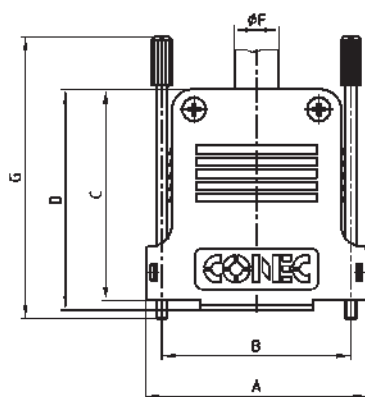

D-SUB KUNSTSTOFFGEHÄUSE

gerader Kabeleingang – 9-50 polig – großer Innenraum

RoHS compliant – CSA listed, File No.: LR 115000-1 – UL listed, File No.: E202784

BESCHREIBUNG

- geeignet für Combination D-SUB Steckverbinder
- großer Innenraum für Crimp-, Hochstrom-, Koaxialkontakte
- Material:
 - Kunststoffhaube schwarz: Polyester, UL 94 V-0
 - Kunststoffhaube metallisiert: ABS, UL 94 V-0
- Befestigung:
 - Rändelschraube 4-40 UNC oder M3
 - kurze Schlitzschraube 4-40 UNC oder M3
- als Einzel- oder Mengenpack lieferbar

PRODUKTZEICHNUNG

kurze Schlitzschraube

Rändelschraube

Kabeltülle

No. of pos.	A	B	C	D	E	Ø F	Ø F1	G	H	K	L
09	32.90	25.00	39.50	41.80	16.30	11.00	5.00	60.00	24.50	11.20	11.20
15	41.20	33.30	45.50	47.80	16.30	11.00	5.00	60.00	24.50	11.20	11.20
25	54.90	47.00	52.50	54.80	16.30	12.00	7.00	70.00	27.50	12.20	15.00
37	71.40	63.50	55.50	57.80	18.70	15.00	7.00	70.00	27.50	12.20	15.00
50	69.00	61.10	55.00	57.80	19.50	14.00	9.30	70.00	29.20	15.00	20.00

BESTELLDATEN

D-SUB KUNSTSTOFFGEHÄUSE SCHWARZ		
Polzahl	Ausführung	Bestellnummer
09	kurze Schlitzschraube 4-40 UNC	165 X 13369 X
15	kurze Schlitzschraube 4-40 UNC	165 X 13379 X
25	kurze Schlitzschraube 4-40 UNC	165 X 13389 X
37	kurze Schlitzschraube 4-40 UNC	165 X 13399 X
50	kurze Schlitzschraube 4-40 UNC	165 X 13409 X
09	kurze Schlitzschraube M3	165 X 14509 X
15	kurze Schlitzschraube M3	165 X 14519 X
25	kurze Schlitzschraube M3	165 X 14529 X
37	kurze Schlitzschraube M3	165 X 14539 X
50	kurze Schlitzschraube M3	165 X 14549 X
09	Rändelschraube 4-40 UNC	165 X 03309 A
15	Rändelschraube 4-40 UNC	165 X 03319 A
25	Rändelschraube 4-40 UNC	165 X 03329 A
37	Rändelschraube 4-40 UNC	165 X 03339 A
50	Rändelschraube 4-40 UNC	165 X 03349 A
09	Rändelschraube M3	165 X 03359 A
15	Rändelschraube M3	165 X 03369 A
25	Rändelschraube M3	165 X 03379 A
37	Rändelschraube M3	165 X 03389 A
50	Rändelschraube M3	165 X 03399 A