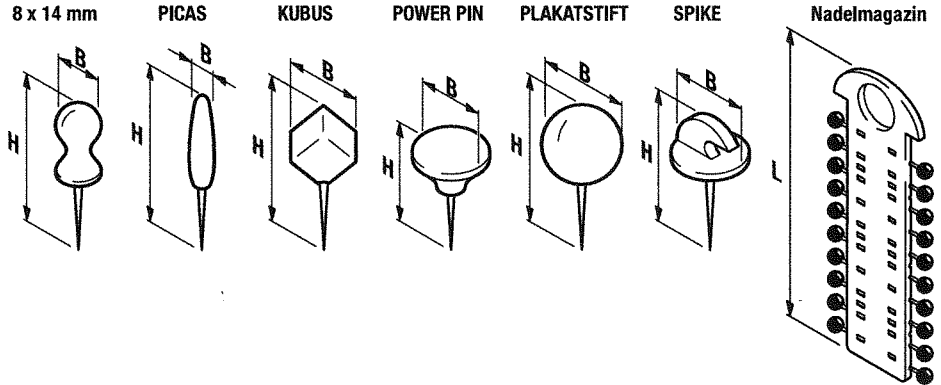

NADELMAGAZINE

Produktdaten

Artikel-Nr.	Artikel	B	H	L	Bestückung
2929 *	Nadelmagazin 8 x 14 mm	8 mm	25 mm	120 mm	20 Nadeln
2979 *	Nadelmagazin PICAS	5 mm	26 mm	120 mm	20 Nadeln
2959 **	Nadelmagazin KUBUS	14 mm	26 mm	120 mm	14 Nadeln
2939 **	Nadelmagazin POWER PIN	14 mm	17 mm	120 mm	14 Nadeln
2907 **	Nadelmagazin PLAKATSTIFT	14 mm	26 mm	120 mm	14 Nadeln
0339 **	Nadelmagazin SPIKE ***	14 mm	22 mm	120 mm	14 Nadeln

Informationen zu den einzelnen Markierungsnadeln entnehmen Sie bitte dem Produktinformationsblatt **Markierungsnadeln**. Bitte anfordern!

Material

Nadelkopf: Schlagzäher Kunststoff Polystyrol (PS), Gebrauchstemperatur max. 70 °C.

*** SPIKE: Schlagzäher Kunststoff Polyoxymethylen (POM), Gebrauchstemperatur max. 100 °C.

Nadel: Gehärteter und geschliffener Stahl.

Anwendung

■ Die Laurel Nadelmagazine halten die jeweiligen Nadeln sicher und übersichtlich im Magazin. So herrscht Ordnung und Übersicht an der Pinwand.