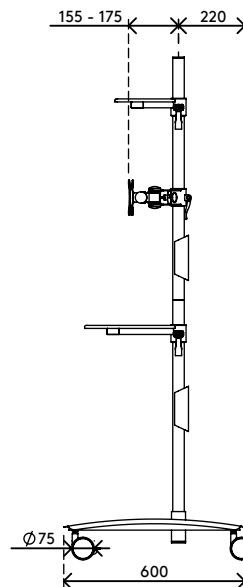

52.722

Viewmate Workstation - Fußboden 722

Dieser Konferenz-Trolley ist ideal für Videokonferenzen und Telepresence-Systeme. Er verfügt über Ablagen für Kamera und Decoder und einer Befestigung für zwei Monitore für die zeitgleiche Betrachtung Ihrer eigenen Präsentation und Ihres Publikums. Durch die großen, arretierbaren Lenkrollen stellen auch Türschwellen kein Hindernis dar.

- Konferenz-Trolley mit großen, arretierbaren Lenkrollen (75 mm Durchmesser)
- Praktischer Klemmhebel an höhenverstellbaren Teilen sorgt für festen Halt
- Geeignet zwei Monitore, eine (Web)kamera und ein Media-Gerät oder einen Decoder unterzubringen
- Kompatibel mit VESA MIS-D 75 x 75/100 x 100 mm
- Kabelabdeckungen halten Kabel ordentlich beieinander
- Trolleyabmessungen (B x T x H): 636 x 600 x 1665 mm
- Max. Tragfähigkeit: Plattformen 10 kg, Monitorbefestigungen 15 kg

viewmate ^x

+90°/-90°

+90°/-90°

360°

75 x 75/100 x 100

Viewmate Workstation - Fußboden 722

2016/11/23

52.722

 800 x 690 x 285 mm

 1 pcs

 silber

 24,6 kg

 805410527228