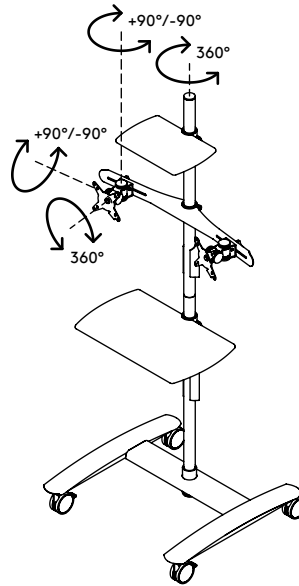

52.722

Viewmate Workstation - Fußboden 722

Dieser Konferenz-Trolley ist ideal für Videokonferenzen und Telepresence-Systeme. Er verfügt über Ablagen für Kamera und Decoder und einer Befestigung für zwei Monitore für die zeitgleiche Betrachtung Ihrer eigenen Präsentation und Ihres Publikums. Durch die großen, arretierbaren Lenkrollen stellen auch Türschwellen kein Hindernis dar.

- Konferenz-Trolley mit großen, arretierbaren Lenkrollen (75 mm Durchmesser)
- Praktischer Klemmhebel an höhenverstellbaren Teilen sorgt für festen Halt
- Geeignet zwei Monitore, eine (Web)kamera und ein Media-Gerät oder einen Decoder unterzubringen
- Kompatibel mit VESA MIS-D 75 x 75/100 x 100 mm
- Kabelabdeckungen halten Kabel ordentlich beieinander
- Trolleyabmessungen (B x T x H): 636 x 600 x 1665 mm
- Max. Tragfähigkeit: Plattformen 10 kg, Monitorbefestigungen 15 kg

viewmate ^x

+90°/-90°

+90°/-90°

360°

75 x 75/100 x 100

Viewmate Workstation - Fußboden 722

2016/11/23

52.722

 800 x 690 x 285 mm

 1 pcs

 silber

 24,6 kg

 805410527228