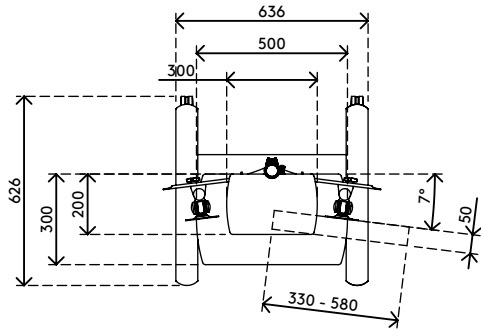

52.722

Viewmate Workstation - Fußboden 722

Dieser Konferenz-Trolley ist ideal für Videokonferenzen und Telepresence-Systeme. Er verfügt über Ablagen für Kamera und Decoder und einer Befestigung für zwei Monitore für die zeitgleiche Betrachtung Ihrer eigenen Präsentation und Ihres Publikums. Durch die großen, arretierbaren Lenkrollen stellen auch Türschwellen kein Hindernis dar.

- Konferenz-Trolley mit großen, arretierbaren Lenkrollen (75 mm Durchmesser)
- Praktischer Klemmhebel an höhenverstellbaren Teilen sorgt für festen Halt
- Geeignet zwei Monitore, eine (Web)kamera und ein Media-Gerät oder einen Decoder unterzubringen
- Kompatibel mit VESA MIS-D 75 x 75/100 x 100 mm
- Kabelabdeckungen halten Kabel ordentlich beieinander
- Trolleyabmessungen (B x T x H): 636 x 600 x 1665 mm
- Max. Tragfähigkeit: Plattformen 10 kg, Monitorbefestigungen 15 kg

viewmate ^x

+90°/-90°

+90°/-90°

360°

75 x 75/100 x 100

Viewmate Workstation - Fußboden 722

2016/11/23

52.722

 800 x 690 x 285 mm

 1 pcs

 silber

 24,6 kg

 805410527228