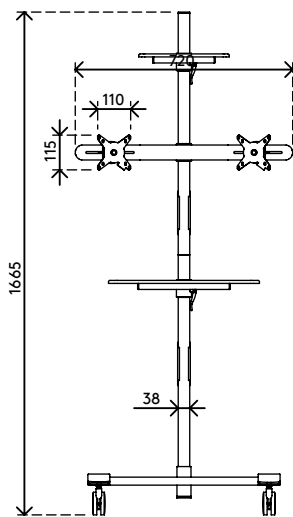

52.722

Viewmate Workstation - Fußboden 722

Dieser Konferenz-Trolley ist ideal für Videokonferenzen und Telepresence-Systeme. Er verfügt über Ablagen für Kamera und Decoder und einer Befestigung für zwei Monitore für die zeitgleiche Betrachtung Ihrer eigenen Präsentation und Ihres Publikums. Durch die großen, arretierbaren Lenkrollen stellen auch Türschwellen kein Hindernis dar.

- Konferenz-Trolley mit großen, arretierbaren Lenkrollen (75 mm Durchmesser)
- Praktischer Klemmhebel an höhenverstellbaren Teilen sorgt für festen Halt
- Geeignet zwei Monitore, eine (Web)kamera und ein Media-Gerät oder einen Decoder unterzubringen
- Kompatibel mit VESA MIS-D 75 x 75/100 x 100 mm
- Kabelabdeckungen halten Kabel ordentlich beieinander
- Trolleyabmessungen (B x T x H): 636 x 600 x 1665 mm
- Max. Tragfähigkeit: Plattformen 10 kg, Monitorbefestigungen 15 kg

viewmate ^x

+90°/-90°

+90°/-90°

360°

75 x 75/100 x 100

Viewmate Workstation - Fußboden 722

2016/11/23

52.722

 800 x 690 x 285 mm

 1 pcs

 silber

 24,6 kg

 805410527228