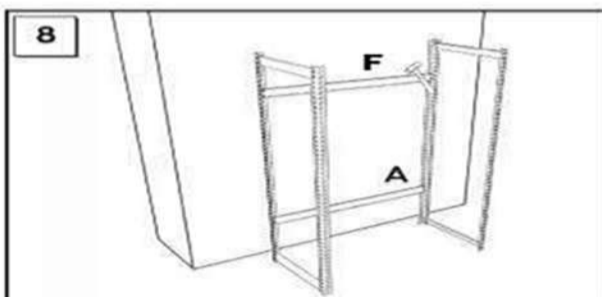

100 x 100 x 30 cm

39.3" x 39.3" x 11.8"

KIT SIMONBOTTLE SHELF 1-2

5 Años Garantía
 Years Guarantee
 Jahre Garantie
 Ans Garantie
 Anos de Garantia
SIMONRACK

- 4 x  100 cm 39.3"
- 4 x  100 cm 39.3"
- 2 x  100 cm 39.3"
- 4 x  30 cm 11.8"
- 8 x 
- 2 x  100 x 30 cm 39.3" x 11.8"

*MEDIDAS EN USO • USED MEASUREMENTS
 MASSNAHMEN IM EINSATZ • MESURES EN EMPLOI • MEDIDAS EM USO:
 1010 x 1010 x 310 mm (39.7" x 39.7" x 12.2")

Simon Rack
 SINCE 1964 - MANUFACTURER

ESTANTERIAS SIMON S.L. B.50.556.463
 PG. ALFAMEN C/ POLIGONO C, N°3
 ALFAMEN (ZARAGOZA)

INSTRUCCIONES
 INSTRUCTIONS
 ANLEITUNG
 INSTRUCTIONS

www.simonrack.com • www.simonrack.com • www.simonrack.com • www.simonrack.com

SIMONCLASSIC	SIMONCLICK	SIMONTALLER	SIMONAUTO
 <ul style="list-style-type: none"> 150 kg 350 lb 	 <ul style="list-style-type: none"> 400 kg 900 lb 	 <ul style="list-style-type: none"> 700 kg 1550 lb 	 <ul style="list-style-type: none"> 300 kg 660 lb
SIMONWORK	SIMONLOCKER	SIMONOFFICE	SIMONHOME
 <ul style="list-style-type: none"> 800 kg 1800 lb 		 <ul style="list-style-type: none"> 275 kg 600 lb 	 <ul style="list-style-type: none"> 150 kg 350 lb
SIMONGARDEN	SIMONTITÁN	SIMONINOX	SIMONINDUSTRIAL
 <ul style="list-style-type: none"> 600 kg 1350 lb 	 <ul style="list-style-type: none"> 900 kg 1900 lb 		<div style="display: flex;"> <div style="flex: 1;"> <p>SIMONPALET</p> <ul style="list-style-type: none"> 4500 kg 9950 lb  </div> <div style="flex: 1;"> <p>SIMONLEVER</p>  </div> <div style="flex: 1;"> <p>ALTILOS Y PASILLOS ELEVADOS • PLATFORMS AND MEZZANINES • LAGEBÜHNEN • PLATES FORMES E MEZZANINES</p>  </div> </div>