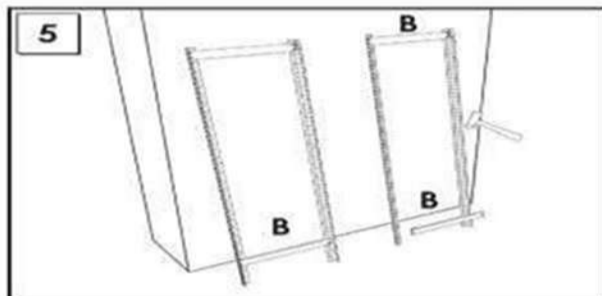

100 x 100 x 30 cm

39.3" x 39.3" x 11.8"

KIT SIMONBOTTLE SHELF 1-2

5 Años Garantía
 Years Guarantee
 Jahre Garantie
 Ans Garantie
 Anos de Garantia
SIMONRACK

- 4 x  100 cm 39.3"
- 4 x  100 cm 39.3"
- 2 x  100 cm 39.3"
- 4 x  30 cm 11.8"
- 8 x 
- 2 x  100 x 30 cm 39.3" x 11.8"

*MEDIDAS EN USO • USED MEASUREMENTS
 MASSNAHMEN IM EINSATZ • MESURES EN EMPLOI • MEDIDAS EM USO:
 1010 x 1010 x 310 mm (39.7" x 39.7" x 12.2")

Simon Rack
 SINCE 1964 - MANUFACTURER

ESTANTERIAS SIMON S.L. B.50.556.463
 PG. ALFAMEN C/ POLIGONO C, N°3
 ALFAMEN (ZARAGOZA)

INSTRUCCIONES
 INSTRUCTIONS
 ANLEITUNG
 INSTRUCTIONS

www.simonrack.com • www.simonrack.com • www.simonrack.com • www.simonrack.com

SIMONCLASSIC	SIMONCLICK	SIMONTALLER	SIMONAUTO
 <ul style="list-style-type: none"> 150 kg 350 lb 	 <ul style="list-style-type: none"> 400 kg 900 lb 	 <ul style="list-style-type: none"> 700 kg 1550 lb 	 <ul style="list-style-type: none"> 300 kg 660 lb
SIMONWORK	SIMONLOCKER	SIMONOFFICE	SIMONHOME
 <ul style="list-style-type: none"> 800 kg 1800 lb 		 <ul style="list-style-type: none"> 275 kg 600 lb 	 <ul style="list-style-type: none"> 150 kg 350 lb
SIMONGARDEN	SIMONTITÁN	SIMONINOX	SIMONINDUSTRIAL
 <ul style="list-style-type: none"> 600 kg 1350 lb 	 <ul style="list-style-type: none"> 900 kg 1900 lb 		<div style="display: flex;"> <div style="flex: 1;"> <p>SIMONPALET</p> <ul style="list-style-type: none"> 4500 kg 9950 lb  </div> <div style="flex: 1;"> <p>SIMONLEVER</p>  </div> <div style="flex: 1;"> <p>ALTILOS Y PASILLOS ELEVADOS • PLATFORMS AND MEZZANINES • LAGEBÜHNEN • PLATES FORMES E MEZZANINES</p>  </div> </div>