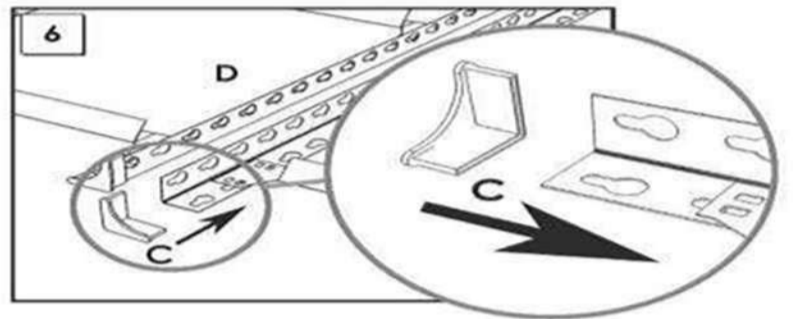

100 x 100 x 30 cm

39.3" x 39.3" x 11.8"

KIT SIMONBOTTLE SHELF 1-2

5 Años Garantía
 Years Guarantee
 Jahre Garantie
 Ans Garantie
 Anos de Garantia
SIMONRACK

- 4 x  100 cm 39.3"
- 4 x  100 cm 39.3"
- 2 x  100 cm 39.3"
- 4 x  30 cm 11.8"
- 8 x 
- 2 x  100 x 30 cm 39.3" x 11.8"

*MEDIDAS EN USO • USED MEASUREMENTS
 MASSNAHMEN IM EINSATZ • MESURES EN EMPLOI • MEDIDAS EM USO:
 1010 x 1010 x 310 mm (39.7" x 39.7" x 12.2")

Simon Rack
 SINCE 1964 - MANUFACTURER

ESTANTERIAS SIMON S.L. B.50.556.463
 PG. ALFAMEN C/ POLIGONO C, N°3
 ALFAMEN (ZARAGOZA)

INSTRUCCIONES
 INSTRUCTIONS
 ANLEITUNG
 INSTRUCTIONS

www.simonrack.com • www.simonrack.com • www.simonrack.com • www.simonrack.com

SIMONCLASSIC	SIMONCLICK	SIMONTALLER	SIMONAUTO
 <ul style="list-style-type: none"> 150 kg 350 lb 	 <ul style="list-style-type: none"> 400 kg 900 lb 	 <ul style="list-style-type: none"> 700 kg 1550 lb 	 <ul style="list-style-type: none"> 300 kg 660 lb
SIMONWORK	SIMONLOCKER	SIMONOFFICE	SIMONHOME
 <ul style="list-style-type: none"> 800 kg 1800 lb 		 <ul style="list-style-type: none"> 275 kg 600 lb 	 <ul style="list-style-type: none"> 150 kg 350 lb
SIMONGARDEN	SIMONTITÁN	SIMONINOX	SIMONINDUSTRIAL
 <ul style="list-style-type: none"> 600 kg 1350 lb 	 <ul style="list-style-type: none"> 900 kg 1900 lb 		<div style="display: flex;"> <div style="flex: 1;"> <p>SIMONPALET</p> <ul style="list-style-type: none"> 4500 kg 9950 lb  </div> <div style="flex: 1;"> <p>SIMONLEVER</p>  </div> <div style="flex: 1;"> <p>ALTILOS Y PASILLOS ELEVADOS • PLATFORMS AND MEZZANINES • LAGEBÜHNEN • PLATES FORMES E MEZZANINES</p>  </div> </div>