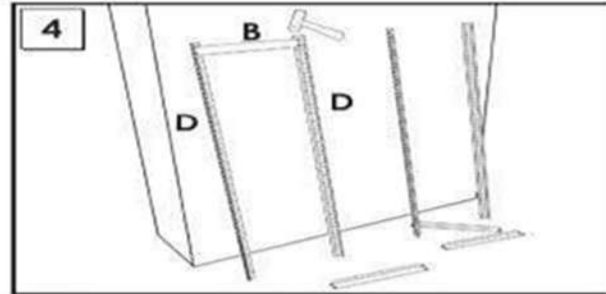

100 x 100 x 30 cm

39.3" x 39.3" x 11.8"

KIT SIMONBOTTLE SHELF 1-2

5 Años Garantía
 Years Guarantee
 Jahre Garantie
 Ans Garantie
 Anos de Garantia
SIMONRACK

- 4 x  100 cm 39.3"
- 4 x  100 cm 39.3"
- 2 x  100 cm 39.3"
- 4 x  30 cm 11.8"
- 8 x 
- 2 x  100 x 30 cm 39.3" x 11.8"

*MEDIDAS EN USO • USED MEASUREMENTS
 MASSNAHMEN IM EINSATZ • MESURES EN EMPLOI • MEDIDAS EM USO:
 1010 x 1010 x 310 mm (39.7" x 39.7" x 12.2")

Simon Rack
 SINCE 1964 - MANUFACTURER

ESTANTERIAS SIMON S.L. B.50.556.463
 PG. ALFAMEN C/ POLIGONO C, N°3
 ALFAMEN (ZARAGOZA)

INSTRUCCIONES
 INSTRUCTIONS
 ANLEITUNG
 INSTRUCTIONS

www.simonrack.com • www.simonrack.com • www.simonrack.com • www.simonrack.com

SIMONCLASSIC	SIMONCLICK	SIMONTALLER	SIMONAUTO
 <ul style="list-style-type: none"> 150 kg 350 lb 	 <ul style="list-style-type: none"> 400 kg 900 lb 	 <ul style="list-style-type: none"> 700 kg 1550 lb 	 <ul style="list-style-type: none"> 300 kg 660 lb
SIMONWORK	SIMONLOCKER	SIMONOFFICE	SIMONHOME
 <ul style="list-style-type: none"> 800 kg 1800 lb 		 <ul style="list-style-type: none"> 275 kg 600 lb 	 <ul style="list-style-type: none"> 150 kg 350 lb
SIMONGARDEN	SIMONTITÁN	SIMONINOX	SIMONINDUSTRIAL
 <ul style="list-style-type: none"> 600 kg 1350 lb 	 <ul style="list-style-type: none"> 900 kg 1900 lb 		<div style="display: flex;"> <div style="flex: 1;"> <p>SIMONPALET</p> <ul style="list-style-type: none"> 4500 kg 9950 lb  </div> <div style="flex: 1;"> <p>SIMONLEVER</p>  </div> <div style="flex: 1;"> <p>ALTILOS Y PASILLOS ELEVADOS • PLATFORMS AND MEZZANINES • LAGEBÜHNEN • PLATES FORMES E MEZZANINES</p>  </div> </div>