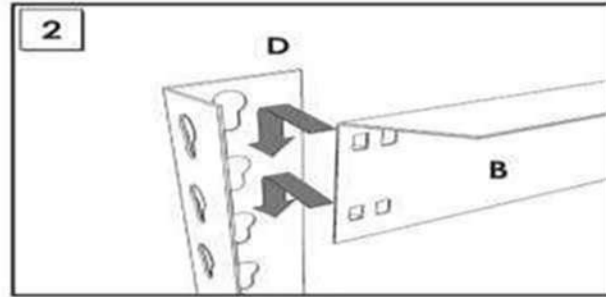

100 x 100 x 30 cm

39.3" x 39.3" x 11.8"

KIT SIMONBOTTLE SHELF 1-2

5 Años Garantía
 Years Guarantee
 Jahre Garantie
 Ans Garantie
 Anos de Garantia
SIMONRACK

- 4 x  100 cm 39.3"
- 4 x  100 cm 39.3"
- 2 x  100 cm 39.3"
- 4 x  30 cm 11.8"
- 8 x 
- 2 x  100 x 30 cm 39.3" x 11.8"

*MEDIDAS EN USO • USED MEASUREMENTS
 MASSNAHMEN IM EINSATZ • MESURES EN EMPLOI • MEDIDAS EM USO:
 1010 x 1010 x 310 mm (39.7" x 39.7" x 12.2")

Simon Rack
 SINCE 1964 - MANUFACTURER

ESTANTERIAS SIMON S.L. B.50.556.463
 PG. ALFAMEN C/ POLIGONO C, N°3
 ALFAMEN (ZARAGOZA)

INSTRUCCIONES
 INSTRUCTIONS
 ANLEITUNG
 INSTRUCTIONS

www.simonrack.com • www.simonrack.com • www.simonrack.com • www.simonrack.com

SIMONCLASSIC	SIMONCLICK	SIMONTALLER	SIMONAUTO
 <ul style="list-style-type: none"> 150 kg 350 lb 	 <ul style="list-style-type: none"> 400 kg 900 lb 	 <ul style="list-style-type: none"> 700 kg 1550 lb 	 <ul style="list-style-type: none"> 300 kg 660 lb
SIMONWORK	SIMONLOCKER	SIMONOFFICE	SIMONHOME
 <ul style="list-style-type: none"> 800 kg 1800 lb 		 <ul style="list-style-type: none"> 275 kg 600 lb 	 <ul style="list-style-type: none"> 150 kg 350 lb
SIMONGARDEN	SIMONTITÁN	SIMONINOX	SIMONINDUSTRIAL
 <ul style="list-style-type: none"> 600 kg 1350 lb 	 <ul style="list-style-type: none"> 900 kg 1900 lb 		<div style="display: flex;"> <div style="flex: 1;"> <p>SIMONPALET</p> <ul style="list-style-type: none"> 4500 kg 9950 lb  </div> <div style="flex: 1;"> <p>SIMONLEVER</p>  </div> <div style="flex: 1;"> <p>ALTILOS Y PASILLOS ELEVADOS • PLATFORMS AND MEZZANINES • LAGEBÜHNEN • PLATES FORMES E MEZZANINES</p>  </div> </div>