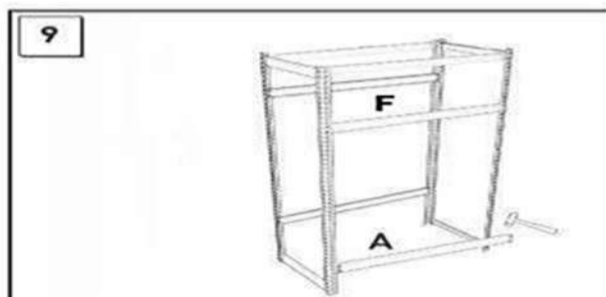

100 x 100 x 30 cm

39.3" x 39.3" x 11.8"

KIT SIMONBOTTLE SHELF 1-2

5 Años Garantía
 Years Guarantee
 Jahre Garantie
 Ans Garantie
 Anos de Garantia
SIMONRACK

- 4 x  100 cm 39.3"
- 4 x  100 cm 39.3"
- 2 x  100 cm 39.3"
- 4 x  30 cm 11.8"
- 8 x 
- 2 x  100 x 30 cm 39.3" x 11.8"

*MEDIDAS EN USO • USED MEASUREMENTS
 MASSNAHMEN IM EINSATZ • MESURES EN EMPLOI • MEDIDAS EM USO:
 1010 x 1010 x 310 mm (39.7" x 39.7" x 12.2")

Simon Rack
 SINCE 1964 - MANUFACTURER

ESTANTERIAS SIMON S.L. B.50.556.463
 PG. ALFAMEN C/ POLIGONO C, N°3
 ALFAMEN (ZARAGOZA)

INSTRUCCIONES
 INSTRUCTIONS
 ANLEITUNG
 INSTRUCTIONS

www.simonrack.com • www.simonrack.com • www.simonrack.com • www.simonrack.com

SIMONCLASSIC	SIMONCLICK	SIMONTALLER	SIMONAUTO
 <ul style="list-style-type: none"> 150 kg 350 lb 	 <ul style="list-style-type: none"> 400 kg 900 lb 	 <ul style="list-style-type: none"> 700 kg 1550 lb 	 <ul style="list-style-type: none"> 300 kg 660 lb
SIMONWORK	SIMONLOCKER	SIMONOFFICE	SIMONHOME
 <ul style="list-style-type: none"> 800 kg 1800 lb 		 <ul style="list-style-type: none"> 275 kg 600 lb 	 <ul style="list-style-type: none"> 150 kg 350 lb
SIMONGARDEN	SIMONTITÁN	SIMONINOX	SIMONINDUSTRIAL
 <ul style="list-style-type: none"> 600 kg 1350 lb 	 <ul style="list-style-type: none"> 900 kg 1900 lb 		<div style="display: flex;"> <div style="flex: 1;"> <p>SIMONPALET</p> <ul style="list-style-type: none"> 4500 kg 9950 lb  </div> <div style="flex: 1;"> <p>SIMONLEVER</p>  </div> <div style="flex: 1;"> <p>ALTILOS Y PASILLOS ELEVADOS • PLATFORMS AND MEZZANINES • LAGEBÜHNEN • PLATES FORMES E MEZZANINES</p>  </div> </div>