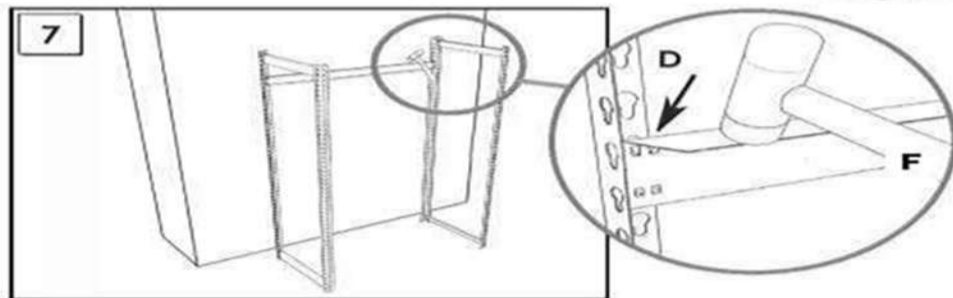

100 x 100 x 30 cm

39.3" x 39.3" x 11.8"

KIT SIMONBOTTLE SHELF 1-2

5 Años Garantía
 Years Guarantee
 Jahre Garantie
 Ans Garantie
 Anos de Garantia
SIMONRACK

- 4 x  100 cm 39.3"
- 4 x  100 cm 39.3"
- 2 x  100 cm 39.3"
- 4 x  30 cm 11.8"
- 8 x 
- 2 x  100 x 30 cm 39.3" x 11.8"

*MEDIDAS EN USO • USED MEASUREMENTS
 MASSNAHMEN IM EINSATZ • MESURES EN EMPLOI • MEDIDAS EM USO:
 1010 x 1010 x 310 mm (39.7" x 39.7" x 12.2")

Simon Rack
 SINCE 1964 - MANUFACTURER

ESTANTERIAS SIMON S.L. B.50.556.463
 PG. ALFAMEN C/ POLIGONO C, N°3
 ALFAMEN (ZARAGOZA)

INSTRUCCIONES
 INSTRUCTIONS
 ANLEITUNG
 INSTRUCTIONS

www.simonrack.com • www.simonrack.com • www.simonrack.com • www.simonrack.com

SIMONCLASSIC	SIMONCLICK	SIMONTALLER	SIMONAUTO
 <ul style="list-style-type: none"> 150 kg 350 lb 	 <ul style="list-style-type: none"> 400 kg 900 lb 	 <ul style="list-style-type: none"> 700 kg 1550 lb 	 <ul style="list-style-type: none"> 300 kg 660 lb
SIMONWORK	SIMONLOCKER	SIMONOFFICE	SIMONHOME
 <ul style="list-style-type: none"> 800 kg 1800 lb 		 <ul style="list-style-type: none"> 275 kg 600 lb 	 <ul style="list-style-type: none"> 150 kg 350 lb
SIMONGARDEN	SIMONTITÁN	SIMONINOX	SIMONINDUSTRIAL
 <ul style="list-style-type: none"> 600 kg 1350 lb 	 <ul style="list-style-type: none"> 900 kg 1900 lb 		<div style="display: flex;"> <div style="flex: 1;"> <p>SIMONPALET</p> <ul style="list-style-type: none"> 4500 kg 9950 lb  </div> <div style="flex: 1;"> <p>SIMONLEVER</p>  </div> <div style="flex: 1;"> <p>ALTILOS Y PASILLOS ELEVADOS • PLATFORMS AND MEZZANINES • LAGEBÜHNEN • PLATES FORMES E MEZZANINES</p>  </div> </div>