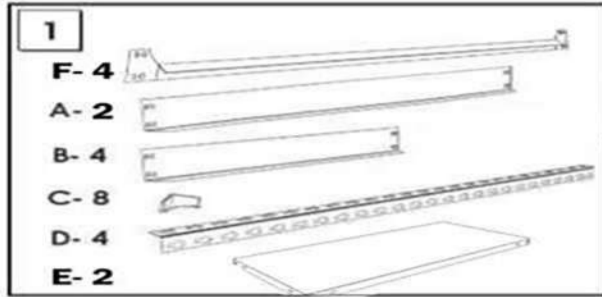

100 x 100 x 30 cm

39.3" x 39.3" x 11.8"

KIT SIMONBOTTLE SHELF 1-2

5 Años Garantía
 Years Guarantee
 Jahre Garantie
 Ans Garantie
 Anos de Garantia
SIMONRACK

- 4 x  100 cm 39.3"
- 4 x  100 cm 39.3"
- 2 x  100 cm 39.3"
- 4 x  30 cm 11.8"
- 8 x 
- 2 x  100 x 30 cm 39.3" x 11.8"

*MEDIDAS EN USO • USED MEASUREMENTS
 MASSNAHMEN IM EINSATZ • MESURES EN EMPLOI • MEDIDAS EM USO:
 1010 x 1010 x 310 mm (39.7" x 39.7" x 12.2")

Simon Rack
 SINCE 1964 - MANUFACTURER

ESTANTERIAS SIMON S.L. B.50.556.463
 PG. ALFAMEN C/ POLIGONO C, N°3
 ALFAMEN (ZARAGOZA)

INSTRUCCIONES
 INSTRUCTIONS
 ANLEITUNG
 INSTRUCTIONS

www.simonrack.com • www.simonrack.com • www.simonrack.com • www.simonrack.com

SIMONCLASSIC	SIMONCLICK	SIMONTALLER	SIMONAUTO
 <ul style="list-style-type: none"> 150 kg 350 lb 	 <ul style="list-style-type: none"> 400 kg 900 lb 	 <ul style="list-style-type: none"> 700 kg 1550 lb 	 <ul style="list-style-type: none"> 300 kg 660 lb
SIMONWORK	SIMONLOCKER	SIMONOFFICE	SIMONHOME
 <ul style="list-style-type: none"> 800 kg 1800 lb 		 <ul style="list-style-type: none"> 275 kg 600 lb 	 <ul style="list-style-type: none"> 150 kg 350 lb
SIMONGARDEN	SIMONTITÁN	SIMONINOX	SIMONINDUSTRIAL
 <ul style="list-style-type: none"> 600 kg 1350 lb 	 <ul style="list-style-type: none"> 900 kg 1900 lb 		<div style="display: flex;"> <div style="flex: 1;"> <p>SIMONPALET</p> <ul style="list-style-type: none"> 4500 kg 9950 lb  </div> <div style="flex: 1;"> <p>SIMONLEVER</p>  </div> <div style="flex: 1;"> <p>ALTILOS Y PASILLOS ELEVADOS • PLATFORMS AND MEZZANINES • LAGEBÜHNEN • PLATES FORMES E MEZZANINES</p>  </div> </div>