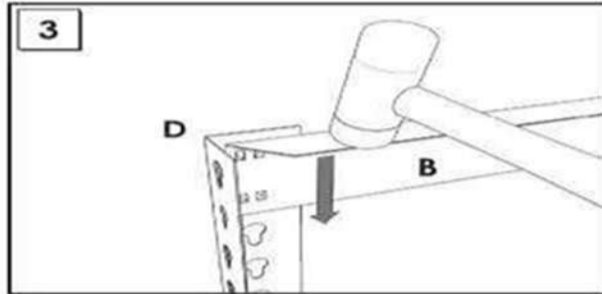

100 x 100 x 30 cm

39.3" x 39.3" x 11.8"

KIT SIMONBOTTLE SHELF 1-2

5 Años Garantía
 Years Guarantee
 Jahre Garantie
 Ans Garantie
 Anos de Garantia
SIMONRACK

- 4 x  100 cm 39.3"
- 4 x  100 cm 39.3"
- 2 x  100 cm 39.3"
- 4 x  30 cm 11.8"
- 8 x 
- 2 x  100 x 30 cm 39.3" x 11.8"

*MEDIDAS EN USO • USED MEASUREMENTS
 MASSNAHMEN IM EINSATZ • MESURES EN EMPLOI • MEDIDAS EM USO:
 1010 x 1010 x 310 mm (39.7" x 39.7" x 12.2")

Simon Rack
 SINCE 1964 - MANUFACTURER

ESTANTERIAS SIMON S.L. B.50.556.463
 PG. ALFAMEN C/ POLIGONO C, N°3
 ALFAMEN (ZARAGOZA)

INSTRUCCIONES
 INSTRUCTIONS
 ANLEITUNG
 INSTRUCTIONS

www.simonrack.com • www.simonrack.com • www.simonrack.com • www.simonrack.com

SIMONCLASSIC	SIMONCLICK	SIMONTALLER	SIMONAUTO
 <ul style="list-style-type: none"> 150 kg 350 lb 	 <ul style="list-style-type: none"> 400 kg 900 lb 	 <ul style="list-style-type: none"> 700 kg 1550 lb 	 <ul style="list-style-type: none"> 300 kg 660 lb
SIMONWORK	SIMONLOCKER	SIMONOFFICE	SIMONHOME
 <ul style="list-style-type: none"> 800 kg 1800 lb 		 <ul style="list-style-type: none"> 275 kg 600 lb 	 <ul style="list-style-type: none"> 150 kg 350 lb
SIMONGARDEN	SIMONTITÁN	SIMONINOX	SIMONINDUSTRIAL
 <ul style="list-style-type: none"> 600 kg 1350 lb 	 <ul style="list-style-type: none"> 900 kg 1900 lb 		<div style="display: flex;"> <div style="flex: 1;"> <p>SIMONPALET</p> <ul style="list-style-type: none"> 4500 kg 9950 lb  </div> <div style="flex: 1;"> <p>SIMONLEVER</p>  </div> <div style="flex: 1;"> <p>ALTILOS Y PASILLOS ELEVADOS • PLATFORMS AND MEZZANINES • LAGEBÜHNEN • PLATES FORMES E MEZZANINES</p>  </div> </div>