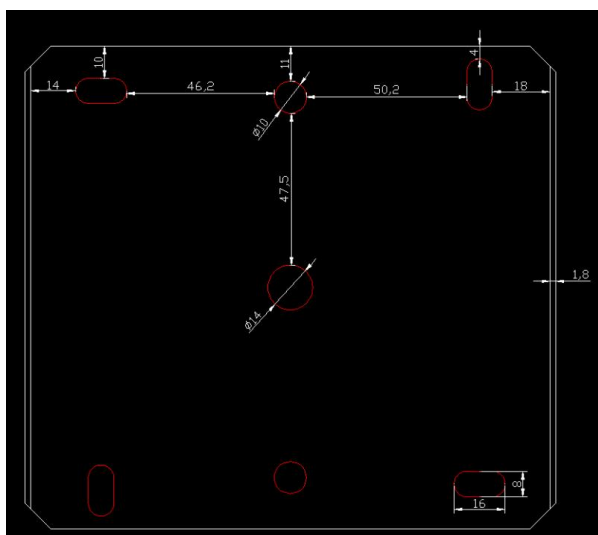

Merkmale

Merkmal	Wert
Abstrahlwinkel:	120
CRI:	>80
Dimmbar:	TRIAC
Grösse:	600*290*217
LED - Gehäusefarbe:	schwarz
LED - Gehäusematerial:	Aluminium
Lichtfarbe:	neutralweiß
Lichtfarbe in Kelvin:	4500
Lumen:	13300
Schutzklasse:	IP52
Volt:	230
Gewicht:	11.5 Kg

Weitere Bilder

Zubehör