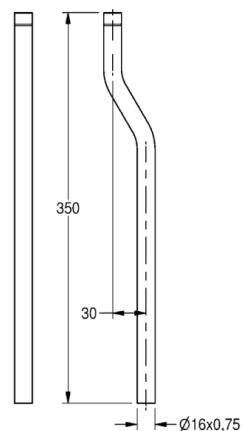

Spülrohrverlängerung

MODELL-LINIE: FLUSHING-TAPS-ACCS | AQRM917 | 2000101439

Spülarmaturen | Zubehör Spülsysteme

Spülrohrverlängerung mit O-Ring-Dichtung für Urinalspüler, Länge 350 mm, Kröpfung 30 mm, Messing poliert verchromt.

Technische Daten

Mit Kröpfung	ja
Typ des Spülrohrs	Urinalrohrverlängerung
Kröpfung	30.00 mm