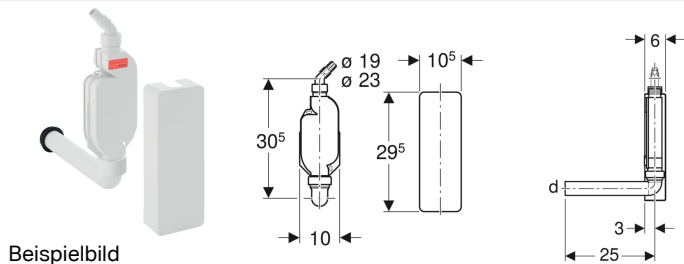

Geberit AP-Geruchsverschluss für Geräte, mit Abdeckung

Verwendungszwecke

- Zum Anschließen von Waschmaschinen oder Geschirrspüler
- Zur AP-Montage

Eigenschaften

- Güteüberwacht nach EN 274-3

Lieferumfang

- Abdeckung
- Anschlussbogen 90° aus PP, \varnothing 40 mm
- Winkelschlauchtülle aus PP, \varnothing 19 / 23 mm

- Abgang horizontal

Technische Daten

Sperrwasserhöhe	70 mm
Werkstoff	PP

- Manschette aus EPDM
- Befestigungsmaterial
- Blindkappe für Anschluss G 1"

Art.-Nr.	Farbe / Oberfläche	d, \varnothing	G	L	h	VE1	VE2	VE3
152.768.11.1	weiß-alpin	40 mm	1 "	25 cm	30.5 cm	1 St.	10 St.	120 St.