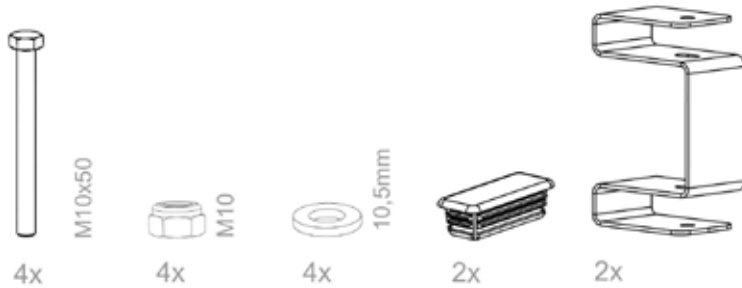

# Montageanleitung Steigleiterholm

Artikel-Nr:  
61274  
62274  
63274  
68274