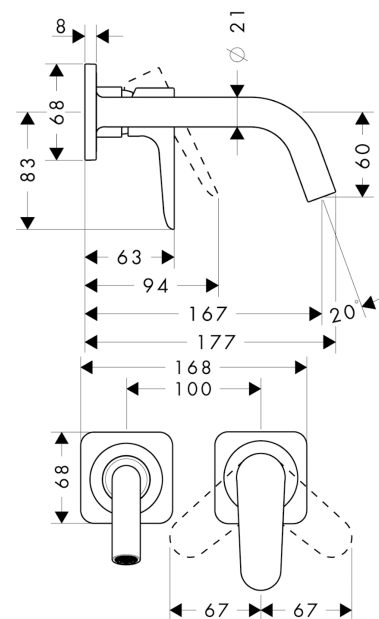

AXOR Citterio M

Einhebel-Waschtischmischer Unterputz für Wandmontage mit Auslauf 167 mm und Rosetten

Oberfläche: **Brushed Bronze** Artikelnummer: **34113140**

Merkmale

- besteht aus: Einhebel-Waschtischmischer Unterputz für Wandmontage, Ablaufgarnitur
- Ausladung: 167 mm
- Griffvariante: Hebelgriff
- Strahlart: Normalstrahl
- maximale Durchflussmenge bei 3 bar: 5 l/min
- Keramikmischsystem
- Temperaturbegrenzung einstellbar
- für Durchlauferhitzer geeignet
- unverschleißbare Ablaufgarnitur
- Anschlussart: Grundkörper
- Anschlussgröße: DN15
- Griff rechts oder links positionierbar, abhängig von der Installation des Grundkörpers
- EU-Taxonomie: max. 6 l/min - wesentlicher Beitrag (SC) möglich
- PA-IX 18117/IO

Technologie

Produktabbildung

Maßzeichnung

AXOR Citterio M

Einhebel-Waschtismischer Unterputz für Wandmontage mit Auslauf 167 mm und Rosetten

Oberfläche: **Brushed Bronze** Artikelnummer: **34113140**

Durchflussdiagramm

AXOR Citterio M

Einhebel-Waschtischmischer Unterputz für Wandmontage mit Auslauf 167 mm und Rosetten

Oberfläche: **Brushed Bronze** Artikelnummer: **34113140**

Einbaubeispiel