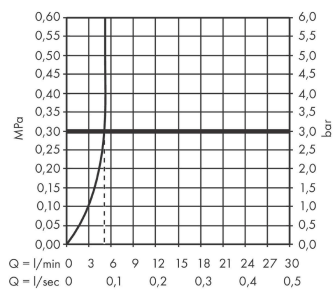

AXOR Citterio M

Einhebel-Waschtischmischer Unterputz für Wandmontage mit Auslauf 167 mm und Rosetten

Oberfläche: **Brushed Bronze** Artikelnummer: **34113140**

Merkmale

- besteht aus: Einhebel-Waschtischmischer Unterputz für Wandmontage, Ablaufgarnitur
- Ausladung: 167 mm
- Griffvariante: Hebelgriff
- Strahlart: Normalstrahl
- maximale Durchflussmenge bei 3 bar: 5 l/min
- Keramikmischsystem
- Temperaturbegrenzung einstellbar
- für Durchlauferhitzer geeignet
- unverschleißbare Ablaufgarnitur
- Anschlussart: Grundkörper
- Anschlussgröße: DN15
- Griff rechts oder links positionierbar, abhängig von der Installation des Grundkörpers
- EU-Taxonomie: max. 6 l/min - wesentlicher Beitrag (SC) möglich
- PA-IX 18117/IO

Technologie

Produktabbildung

Maßzeichnung

AXOR Citterio M

Einhebel-Waschtismischer Unterputz für Wandmontage mit Auslauf 167 mm und Rosetten

Oberfläche: **Brushed Bronze** Artikelnummer: **34113140**

Durchflussdiagramm

AXOR Citterio M

Einhebel-Waschtischmischer Unterputz für Wandmontage mit Auslauf 167 mm und Rosetten

Oberfläche: **Brushed Bronze** Artikelnummer: **34113140**

Einbaubeispiel