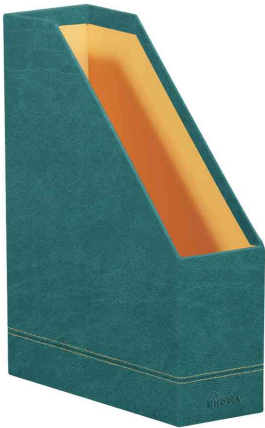

Stehsammler

- aus Kunstleder
- Metall-Etikettenhalter
- Maße: (B)100 x (T)250 x (H)310 mm
- mit erhabener RHODIA-Prägung

Stehsammler, bronze

Stehsammler, mohnrot

Stehsammler, nachtblau

Stehsammler, orange

Stehsammler, pfaugrün

Stehsammler, rosenholz

Stehsammler, salbei

Stehsammler, schokolade

Stehsammler, schwarz

Stehsammler, taupe

Stehsammler, titan

Stehsammler, weinrot

Symbolbild: Metall-Etikettenhalter

Produkt	Ausführung	Rückenbreite	Format	Farbe	VE	Hersteller-Nummer	Bestell-Nummer
Stehsammler	Kunstleder	100 mm	A4	bronze		194540C	8017188
		100 mm	A4	mohnrot		318933C	8017197
	Kunstleder	100 mm	A4	nachtblau		194550C	8017196
		100 mm	A4	orange		118830C	8017068
	Kunstleder	100 mm	A4	pfaugrün		194548C	8017195
		100 mm	A4	rosenholz		194544C	8017193
	Kunstleder	100 mm	A4	salbei		194546C	8017194
		100 mm	A4	schokolade		318833C	8017190
	Kunstleder	100 mm	A4	schwarz		118836C	8017069
		100 mm	A4	taupe		318834C	8017191
	Kunstleder	100 mm	A4	titan		194541C	8017189
		100 mm	A4	weinrot		194542C	8017192