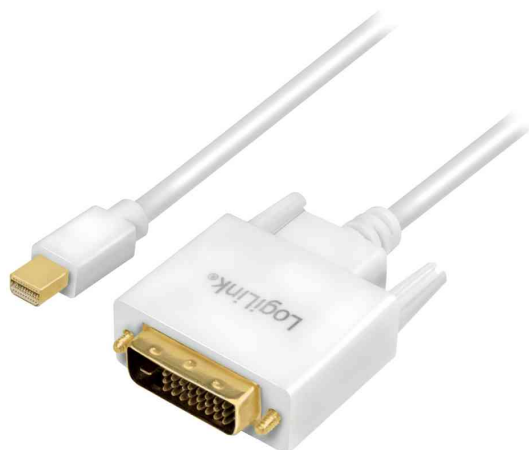

## Mini DisplayPort - DVI Adapterkabel

- Auflösung bis zu 1080P (1.920 x 1.080 Pixel)
- kompatibel mit DisplayPort 1.2
- Haube: vergossen
- AWG 32
- Adern Material: Kupfer
- Stecker: vergoldet
- Kontaktoberfläche: vergoldet

### Anwendungsbeispiele:

- ermöglicht den Betrieb von DVI-Geräten am Mini DisplayPort des PCs oder Notebooks

Symbolbild: Mini DisplayPort - DVI Adapterkabel

Produkt	Typ	Anschluss	Länge	Farbe	Hersteller-Nummer	Bestell-Nummer
Adapterkabel	Mini DisplayPort - DVI	Stecker - Stecker Stecker - Stecker	1,8 m 3,0 m	weiß weiß	CV0137 CV0138	11116684 11116685