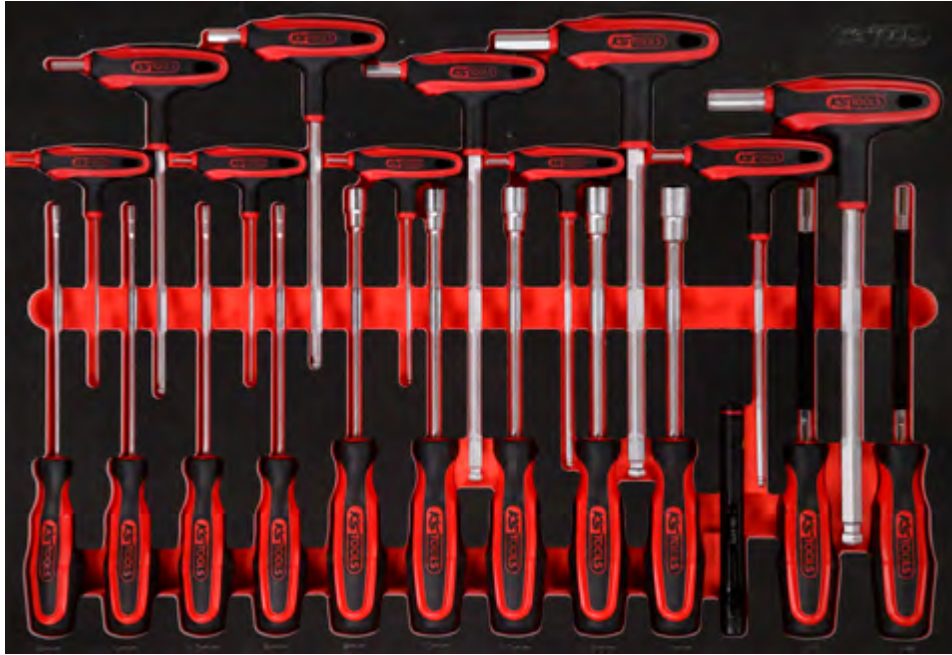

**M** T-Griff- und Schraubendreher-Satz

Pos.	Code	Bezeichnung	Teiligkeit
1	159.1201	ERGOTORQUEplus Stecknuss-Schraubendreher, 4 mm	1
2	159.1202	ERGOTORQUEplus Stecknuss-Schraubendreher, 5 mm	1
3	159.1203	ERGOTORQUEplus Stecknuss-Schraubendreher, 5,5 mm	1
4	159.1204	ERGOTORQUEplus Stecknuss-Schraubendreher, 6 mm	1
5	159.1207	ERGOTORQUEplus Stecknuss-Schraubendreher, 9 mm	1
6	159.1208	ERGOTORQUEplus Stecknuss-Schraubendreher, 10 mm	1
7	159.1209	ERGOTORQUEplus Stecknuss-Schraubendreher, 11 mm	1
8	159.1210	ERGOTORQUEplus Stecknuss-Schraubendreher, 12 mm	1
9	159.1211	ERGOTORQUEplus Stecknuss-Schraubendreher, 13 mm	1
10	150.4370	perfectLight Taschenlampe 85 Lumen	1
11	159.1127	ERGOTORQUEplus Stecknuss-Schraubendreher, 7 mm	1
12	159.2128	ERGOTORQUEplus Stecknuss-Schraubendreher, 8 mm	1
13	151.8130	T-Griff-Innensechskant-Kugelkopf-Schlüssel, 2 mm	1
14	151.8135	T-Griff-Innensechskant-Kugelkopf-Schlüssel, 6 mm	1
15	151.8131	T-Griff-Innensechskant-Kugelkopf-Schlüssel, 2,5 mm	1
16	151.8136	T-Griff-Innensechskant-Kugelkopf-Schlüssel, 7 mm	1
17	151.8132	T-Griff-Innensechskant-Kugelkopf-Schlüssel, 3 mm	1
18	151.8137	T-Griff-Innensechskant-Kugelkopf-Schlüssel, 8 mm	1
19	151.8133	T-Griff-Innensechskant-Kugelkopf-Schlüssel, 4 mm	1
20	151.8138	T-Griff-Innensechskant-Kugelkopf-Schlüssel, 10 mm	1
21	151.8134	T-Griff-Innensechskant-Kugelkopf-Schlüssel, 5 mm	1
22	151.8139	T-Griff-Innensechskant-Kugelkopf-Schlüssel, 12 mm	1