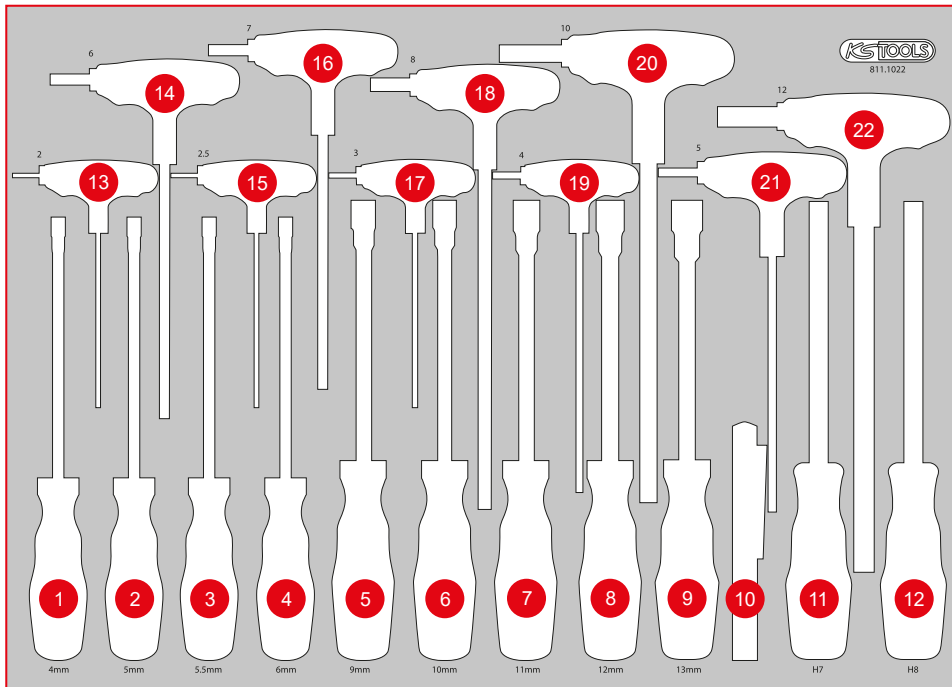

**M** T-Griff- und Schraubendreher-Satz

Pos.	Code	Bezeichnung	Teiligkeit
1	159.1201	ERGOTORQUEplus Stecknuss-Schraubendreher, 4 mm	1
2	159.1202	ERGOTORQUEplus Stecknuss-Schraubendreher, 5 mm	1
3	159.1203	ERGOTORQUEplus Stecknuss-Schraubendreher, 5,5 mm	1
4	159.1204	ERGOTORQUEplus Stecknuss-Schraubendreher, 6 mm	1
5	159.1207	ERGOTORQUEplus Stecknuss-Schraubendreher, 9 mm	1
6	159.1208	ERGOTORQUEplus Stecknuss-Schraubendreher, 10 mm	1
7	159.1209	ERGOTORQUEplus Stecknuss-Schraubendreher, 11 mm	1
8	159.1210	ERGOTORQUEplus Stecknuss-Schraubendreher, 12 mm	1
9	159.1211	ERGOTORQUEplus Stecknuss-Schraubendreher, 13 mm	1
10	150.4370	perfectLight Taschenlampe 85 Lumen	1
11	159.1127	ERGOTORQUEplus Stecknuss-Schraubendreher, 7 mm	1
12	159.2128	ERGOTORQUEplus Stecknuss-Schraubendreher, 8 mm	1
13	151.8130	T-Griff-Innensechskant-Kugelkopf-Schlüssel, 2 mm	1
14	151.8135	T-Griff-Innensechskant-Kugelkopf-Schlüssel, 6 mm	1
15	151.8131	T-Griff-Innensechskant-Kugelkopf-Schlüssel, 2,5 mm	1
16	151.8136	T-Griff-Innensechskant-Kugelkopf-Schlüssel, 7 mm	1
17	151.8132	T-Griff-Innensechskant-Kugelkopf-Schlüssel, 3 mm	1
18	151.8137	T-Griff-Innensechskant-Kugelkopf-Schlüssel, 8 mm	1
19	151.8133	T-Griff-Innensechskant-Kugelkopf-Schlüssel, 4 mm	1
20	151.8138	T-Griff-Innensechskant-Kugelkopf-Schlüssel, 10 mm	1
21	151.8134	T-Griff-Innensechskant-Kugelkopf-Schlüssel, 5 mm	1
22	151.8139	T-Griff-Innensechskant-Kugelkopf-Schlüssel, 12 mm	1