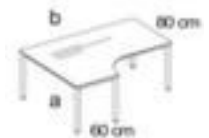

## Nowy Styl In hoogte verstelbaar bureau in vrije vorm E10

hoogte x breedte x diepte 720 - 840  
x 1800 x 1600 mm, verdieping rechts,  
4-voetonderstel van staal  
verchromd, ronde buis

NowyStyl

Artikelnummer: 147894

## Nowy Styl Bureau in vrije vorm E10

In hoogte verstelbaar bureau in vrije vorm

- hoogte x breedte x diepte 720 - 840 x 1800 x 1600 mm
- bladdikte 25 mm
- verdieping rechts
- rand met stootvaste ABS-lijmrand
- 4-voetonderstel van staal verchromd
- ronde buis

### Technische details

meubeltype	tafel	aanbouwdiepte	600-800 mm
type tafel	bureau	materiaal plaat	hout
tafelelement	grondelement	oppervlak plaat	m. melamineharscoating
hoogte	720-840 mm	kleur plaat	selecteerbaar uit verschillende decors
breedte	1800 mm	bladrand	ABS-rand
diepte	1600 mm	materiaal onderstel	staal
dikte plaat	25 mm	oppervlak onderstel	verchromd
plaatvorm	vrije vorm	in hoogte verstelbaar	ja

## Gerelateerde Producten

148295		toetsenbord- en muisplank, voor bureau, hoogte x breedte x diepte 100 x 620 x 430 mm, van hout met onderhoudsvriendelijke melamineharscoating
148296		CPU-houder, voor bureau, hoogte x breedte x diepte 555 x 515 x 275 mm, van staal met slag- en krasvaste poedercoating
148315	.	kabelbak voor bureau, lengte 790 mm, Voor tafelbreedte 1800/ 1600 mm, in aluminium-zilver
148317		kabelbak voor bureau, van kunststof in aluminium-zilver
148319		kabelbak voor bureau, van kunststof in aluminium-zilver
148320		kabelbak voor bureau, van kunststof in aluminium-zilver
148321		kabelklem voor bureau, van kunststof in zwart
148322		kabelkanaal voor bureau, lengte 770 mm, van kunststof in aluminium-zilver