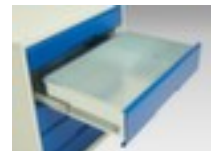

bott **universele kast** verso

hoogte x breedte x diepte 1000 x 1050 x 550 mm, 2 niveaus met Stalen bodem, 4 lade(n), romp met slag- en krasvaste poedercoating in RAL7035 lichtgrijs, front met slag- en krasvaste poedercoating in RAL5010 gentiaanblauw

Artikelnummer: 232636

universele kast

- hoogte x breedte x diepte 1000 x 1050 x 550 mm
- constructie van staal, gelast
- dubbele vleugeldeur
- 2 niveaus met Stalen bodem
- draagvermogen per niveau 75 kg
- 4 lade(n)
- laden hoogte 2x100 mm/2x175 mm
- draagvermogen per lade 75 kg
- ladegeleider 100 %
- uitrusting: legborden, lades
- romp met slag- en krasvaste poedercoating in RAL7035 lichtgrijs
- front met slag- en krasvaste poedercoating in RAL5010 gentiaanblauw