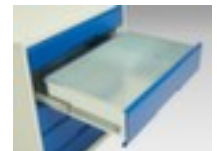

bott **universele kast** verso

hoogte x breedte x diepte 1000 x 1050 x 550 mm, 2 niveaus met Stalen bodem, 4 lade(n), romp met slag- en krasvaste poedercoating in RAL7035 lichtgrijs, front met slag- en krasvaste poedercoating in RAL7035 lichtgrijs

Artikelnummer: 232918

universele kast

- hoogte x breedte x diepte 1000 x 1050 x 550 mm
- constructie van staal, gelast
- dubbele openslaande deur met ventilatiesleuven
- 2 niveaus met Stalen bodem
- draagvermogen per niveau 75 kg
- 4 lade(n)
- laden hoogte 2x100 mm/2x175 mm
- draagvermogen per lade 75 kg
- ladegeleider 100 %
- uitrusting: legborden, lades
- romp met slag- en krasvaste poedercoating in RAL7035 lichtgrijs
- front met slag- en krasvaste poedercoating in RAL7035 lichtgrijs
- niveaus met corrosiebeschermende zinklaag

Gerelateerde Producten

233000		scheidings- en vakkenwanden, met 7 vakken, passend voor fronthoogte 100 / 125 mm, van staal met corrosiebeschermende zinklaag
233001		scheidings- en vakkenwanden, met 7 vakken, passend voor fronthoogte 175 mm, van staal met corrosiebeschermende zinklaag
233002		scheidings- en vakkenwanden, met 13 vakken, passend voor fronthoogte 100 / 125 mm, van staal met corrosiebeschermende zinklaag
233003		scheidings- en vakkenwanden, met 13 vakken, passend voor fronthoogte 175 mm, van staal met corrosiebeschermende zinklaag
233004		scheidings- en vakkenwanden, met 21 vakken, passend voor fronthoogte 100 / 125 mm, van staal met corrosiebeschermende zinklaag
233005		scheidings- en vakkenwanden, met 21 vakken, passend voor fronthoogte 175 mm, van staal met corrosiebeschermende zinklaag
233013		vakverdeler, hoogte x breedte x diepte 100 x 235 x 310 mm, van staal met corrosiebeschermende zinklaag
233016		schuimstofelement, lengte x breedte 1050 x 550 mm, van rubber in zwart
233022		Stalen bodem voor universele kast, voor kast breedte x diepte 1050 x 550 mm, draagvermogen 75 kg, van staal met corrosiebeschermende zinklaag