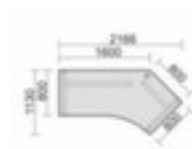

Gera Winkel-Schreibtisch Pro

Vertiefung rechts

Höhenverstellbarer Winkel-Schreibtisch

- Höhe x Breite x Tiefe 680 - 820 x 2166 x 1130 mm
- Platte aus Feinspan mit pflegeleichter Melaminharzbeschichtung in Dekor weiß
- Plattenstärke 25 mm
- Vertiefung rechts, Winkel 135 °
- 4-Fußgestell mit schlag- und kratzfester Pulverbeschichtung in silber
- Kante mit stoßfestem ABS-Umleimer
- Rundrohr
- Gestell mit Bodenausgleichsschrauben
- durch Kabelkanal horizontal elektrifizierbar
- 2 Jahre Garantie