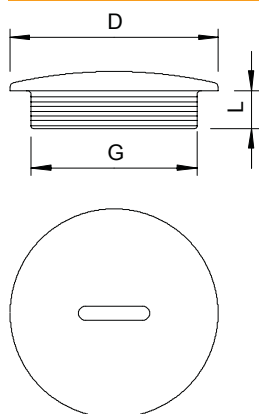

### Stamgegevens

|                               |                 |
|-------------------------------|-----------------|
| Bestelnr.                     | 2033151         |
| Type                          | 108 PG16        |
| Omschrijving 1                | Blindstop       |
| Dimensie                      | PG16            |
| Kleur                         | lichtgrijs      |
| RAL-nummer                    | 7035            |
| Materiaal                     | Polystyreen     |
| Materiaal-afk.                | PS              |
| Kleinste verkoop-eenheid (VG) | 100,00 Stuk     |
| Gewicht                       | 0,18 kg/100 st. |

### Technische gegevens

|                                       |                                     |
|---------------------------------------|-------------------------------------|
| Afmeting D                            | 27,00 mm                            |
| Afmeting L                            | 6,50 mm                             |
| explosie veilig                       | <input type="checkbox"/>            |
| voor Ex-zone gas                      | zonder                              |
| voor Ex-zone stof                     | zonder                              |
| Schroefdraad                          | Pg 16                               |
| Soort schroefdraad                    | PG                                  |
| Nominale schroefdraadmaat metrisch/PG | 16,00                               |
| Spoed                                 | 1,41 mm                             |
| Glasvezelversterkt                    | <input type="checkbox"/>            |
| Halogeenvrij                          | <input checked="" type="checkbox"/> |
| Slagvast                              | <input checked="" type="checkbox"/> |