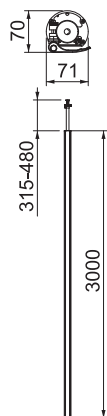

Technisch specificatieblad

Energiezuil, type ISSRM45

Artikelnr. 6290086

ISS energiezuil van aluminium met een systeemopening van 45 mm.

Set bestaat uit:

1 éénkanaals zuil met spanbevestiging

totale lengte: 3315 - 3480 mm

1 plafondbevestiging met spanstuk

1 deksel, aluminium

Lengte: 3000 mm

Het design van deze ISS energiezuil is gebaseerd op een extreem slank, rond aluminium profiel dat vooraan een glad deksel van de wandgoot Rapid 45 heeft. De opening van 45 mm is geschikt voor het direct inklikken van Module 45-apparatuur.

Alu Aluminium

Stamgegevens

Bestelnr.	6290086
Type	ISSRM45RW
Omschrijving 1	Mediazuil
Omschrijving 2	vloer/pafond
Dimensie	3006x70x59
Kleur	zuiver wit
RAL-nummer	9010
Materiaal	aluminium
Materiaal-afk.	Alu
Kleinste verkoop-eenheid (VG)	1 Stuk
Gewicht	510,00 kg/100 st.

Technische gegevens

Lengte	3.006,00 mm
Breedte	70,00 mm
Zijhoogte	59,00 mm
Hoogte zuil	3.300,00 - 3.500,00 mm
Aantal inzetbare deksels	1
Aantal vaste scheidingswanden	0
Uitvoering	Enkelzijdig
Type bevestiging	Spannen
Vloermontage	<input checked="" type="checkbox"/>
Plafondmontage	<input checked="" type="checkbox"/>
Hoogtenivellering	300,00 - 500,00 mm
Kabelinvoer	boven
Van plaats veranderbaar	<input type="checkbox"/>
Dekselbreedte (geheel getal)	80
Model zuil	rond
Verstelbaar	<input checked="" type="checkbox"/>
Voorbedraad	<input type="checkbox"/>