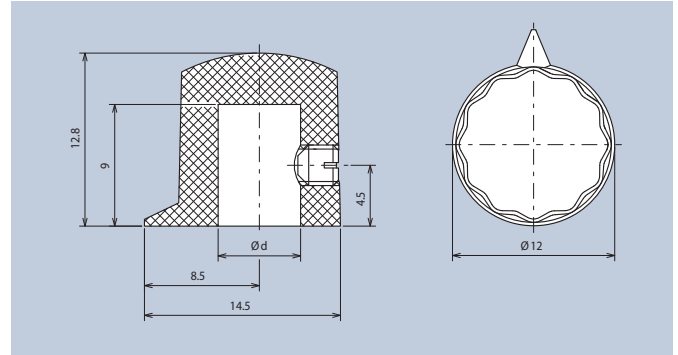

Kunststoff Drehknöpfe mit Gewindestiftbefestigung

Plastic Turning Knobs with setscrew fixing

Technische Daten

Werkstoff: ABS

General Technical Data

Material: ABS

Ød	Art.-Nr.
4	408.41
6	408.61

ØD	Art.-Nr.
17	4458.6317
21	4458.6321
28	4458.6328