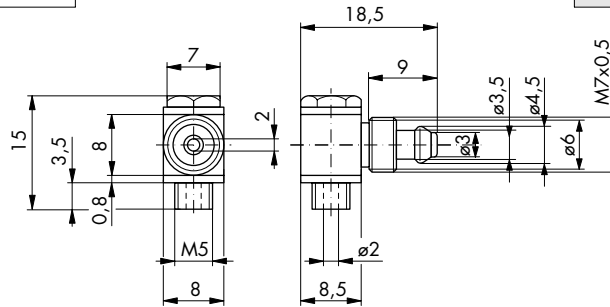

Schlauchverschraubungen

Tube Coupling

Schwenkverschraubung  
(inkl. Überwurfmutter)  
für Schlauch 5 x 1  
Werkstoff: Ms

L-banjo (incl. nut)  
for 5 x 1 tubing  
Material: brass

Bestell-Nr.	50.130
-------------	--------

Order No.	50.130
-----------	--------

Schwenkverschraubung  
(inkl. Überwurfmutter)  
für Schlauch 5 x 1  
Werkstoff: Ms

L-banjo (incl. nut)  
for 5 x 1 tubing  
Material: brass

Bestell-Nr.	50.170
-------------	--------

Order No.	50.170
-----------	--------

Schwenkverschraubung  
(inkl. Überwurfmutter)  
für Schlauch 6 x 1  
Werkstoff: Ms

L-banjo (incl. nut)  
for 6 x 1 tubing  
Material: brass

Bestell-Nr.	50.191
-------------	--------