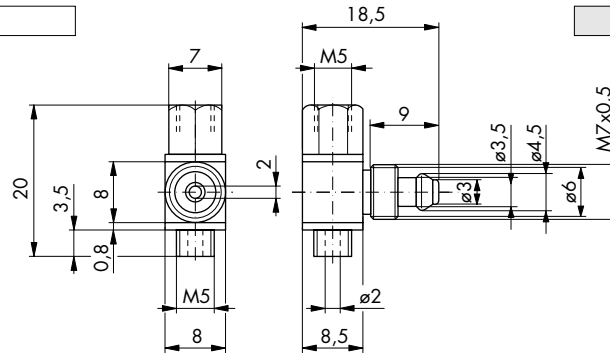

Schlauchverschraubungen

Tube Coupling

Schwenkverschraubung  
(inkl. Überwurfmutter)  
für Schlauch 5 x 1  
Werkstoff: Ms

L-banjo (incl. nut)  
for 5 x 1 tubing  
Material: brass

Bestell-Nr.	50.130
-------------	--------

Order No.	50.130
-----------	--------

Schwenkverschraubung  
(inkl. Überwurfmutter)  
für Schlauch 5 x 1  
Werkstoff: Ms

L-banjo (incl. nut)  
for 5 x 1 tubing  
Material: brass

Bestell-Nr.	50.170
-------------	--------

Order No.	50.170
-----------	--------

Schwenkverschraubung  
(inkl. Überwurfmutter)  
für Schlauch 6 x 1  
Werkstoff: Ms

L-banjo (incl. nut)  
for 6 x 1 tubing  
Material: brass

Bestell-Nr.	50.191
-------------	--------