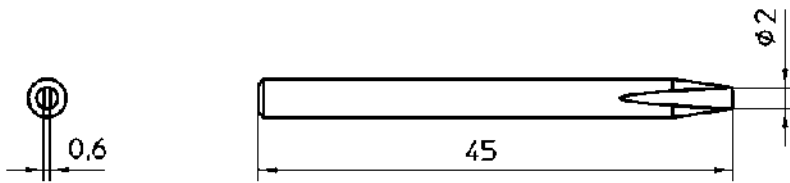

# SPI15 211

Artikel Nr.: 4SPI15211-1

## Benefits

Dazu empfehlen wir:

Lötrauchabsaugungen

Reinigung

Lötkolben

Zubehoer

Technical Data

Spitzenform	Meißelform
Spitzenart	---
Breite in mm	2.0
Breite in Inch	0.079
Dicke in mm	---
Dicke in Inch	---
Länge mm	---
Länge Inch	---
Leistung	---
Verpackungseinheit	1