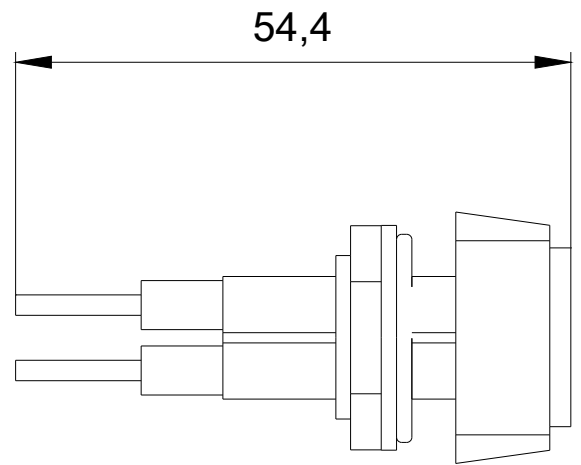

letzte Änderung:

20.11.2020