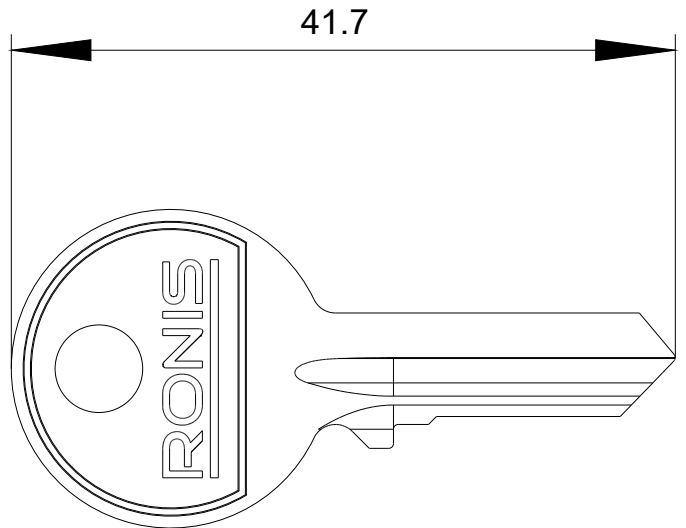

letzte Änderung:

04.11.2020