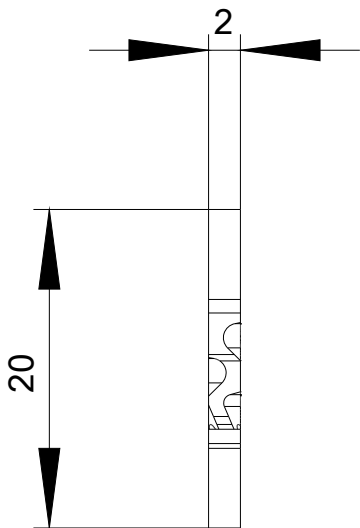

letzte Änderung:

04.11.2020