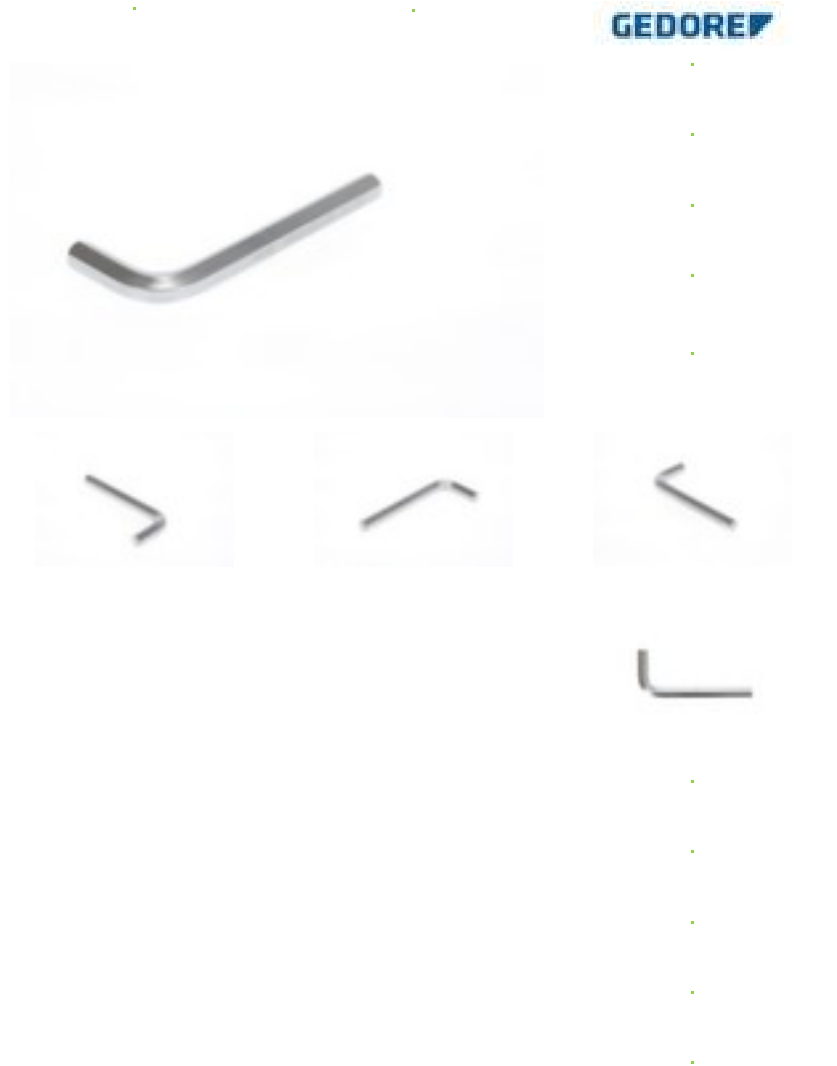

Gedore GEDORE 42 14 Winkelschraubendreher

Innen-6-kant 14 mm

Artikelnummer: 250667

Technische Details

Stückgeprüft	nein	Kugelkopf	nein
Gesamtbreite [mm]	65 mm	Oberfläche	verchromt
1000 V isoliert	nein	Schlüsselweite [mm]	14 mm
VDE zertifiziert	nein	Kappe drehbar	nein
Netto-Gewicht [kg]	0,266 kg	Norm	DIN ISO 2936
Gesamthöhe [mm]	16 mm	Klingenlänge	154 mm
Form der Klinge	sechskant	REACH Registrierung vorhanden	nein
Schlagkappe	nein	Griff vorhanden	nein
Abrollschutz	nein	Klingenlänge 2	70 mm
Gesamtlänge [mm]	157 mm	Material	61CrSiV5
antimagnetisch	nein	Ausführung funkenarm	nein
Inhalt (Anzahl Stück)	1	Gewicht	0,266 kg