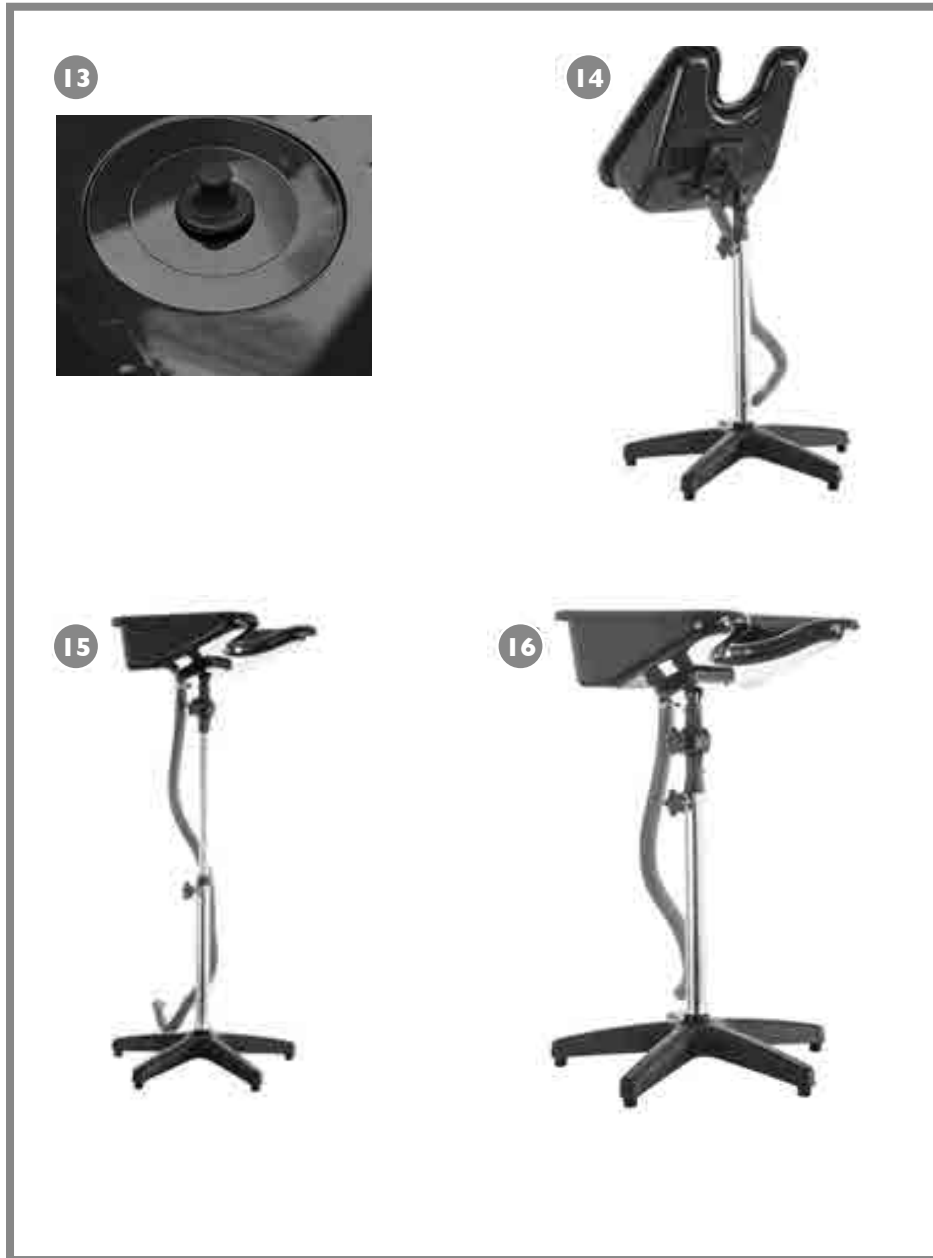

PHYSA OLBIA