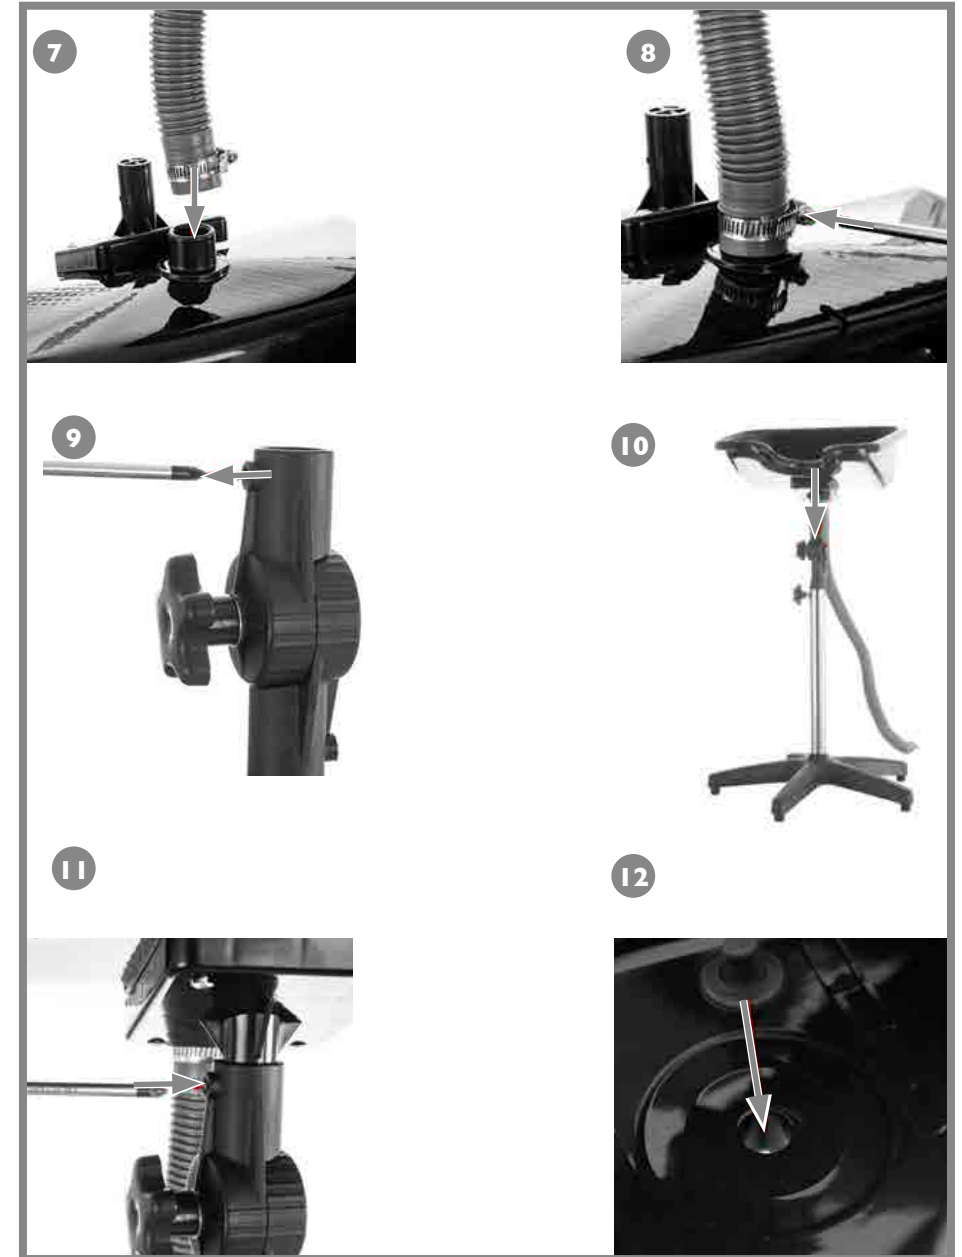

PHYSA CARPI