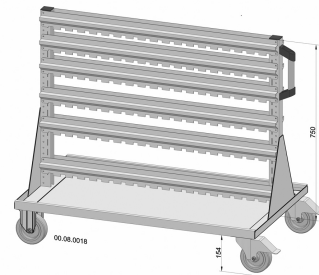

Datenblatt Artikel 783110

Fahrregal zweiseitig unbestückt

pulverbeschichtet lichtgrau, 1030x905mm

- unbestückt und beidseitig nutzbar
- fahrbares Werkzeug- und Kleinteilelager mit Ablageboden und Handgriff für leichtes Handling
- zwei Lenkrollen mit Feststeller und zwei Bockrollen - max. Tragkraft 750 kg
- pulverbeschichtet
- stabile, kipp sichere, verschraubte Stahlblechkonstruktion mit Einhängeleisten
- mit 12 Einhängeleisten - 1.016 mm breit
- Tragkraft 40 kg je Einhängeleiste
- max. Bestückung Sichtboxen pro Einhängeleiste: 9 x PS/PP Gr.1, 9 x PS/PP Gr.2, 6 x PS/PP Gr.3, 4 x PS/PP Gr.4
- b=Breite=1.030 mm h=Höhe=905 mm

Best.einheit	Stück
netto Kg	35,95
EAN	4007228783117
VE	1
Mindest.Best.	1
Brutto Gewicht Pal Kg	0
Volumen m3	0
Bruttogewicht VE Kg	35,95
Farbe	lichtgrau
Höhe	905
Höhe Pal	0
Tiefe	0
brutto Kg	35,95
Lagen	0
Stück / Lage	0
Stück / Palette bzw Kiste	0
Btl in Karton	0
Kartons pro Lage	0
Summe Kartons	0
Breite Pal	0
Länge Pal	0
Breite	1030
Zolltarif	94032080