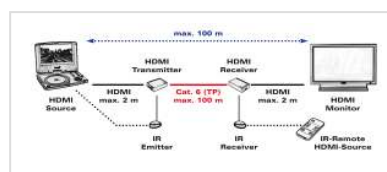

# ROLINE Prolongateur HDMI via Twisted Pair, en cascade, Cat.5/6, 100m

**Numéro d'article** 14.01.3468  
**Constructeur** ROLINE  
**Référence constructeur** 14.01.3468  
**EAN (pièce unique)** 7611990123735

**roline**<sup>®</sup>  
Designed for Professionals

- Permet une distance entre le PC et l'écran de jusqu'à 100 mètres
- Raccordement des 2 unités via câble RJ-45 (Cat. 5 ou 6)
- Solution Hardware, pas de logiciel nécessaire
- Il est possible de connecter un écran HDMI supplémentaire sur l'unité locale
- Le signal HDMI peut être étendu avec le prolongateur de jusqu'à 100 m via un câble Cat.5e ou Cat.6
- Résolution maximale (nominale) en combinaison avec un câble de 100 m Cat.6: 1920 x 1200, 1080p
- Soutient le signal HDMI non comprimé
- Soutient le CEC Pass-through
- Soutient l'audio stéréo
- Emetteur infrarouge externe - permet l'utilisation de la télécommande de l'appareil émetteur
- Boîtier: métal
- Comprend: unité locale (1x RJ-45 femelle, 2x HDMI femelle), unité Remote (3x RJ-45 femelle, HDMI femelle), 2 adaptateur secteur (5V; 2A) pour l'unité locale, l'unité remote, 2x câbles IR (1,1m), 2x câbles sériels (3,5mm/DB9 F;

## Caractéristiques techniques

Constructeur ROLINE

Groupe de produits	Splitter et Sélecteur
Types de produits	Prolongateur HDMI
Comprend	Unité locale (RJ45 F, HDMI F), unité remote (RJ45 F, HDMI F), 2 adaptateur secteur (5V; 2A), mode d'emploi
Interface	HDMI
Distance maximale	100 m
Entrées Vidéo	HDMI
Entrées Audio	HDMI
Sortie Vidéo	HDMI
Sortie Audio	HDMI
Résolution maximale	1.920 x 1.080
Dimensions (HxLxP)	28 x 115 x 91 mm
Alimentation	2
Particularités techniques	Prolonge le signal jusqu'à 100m