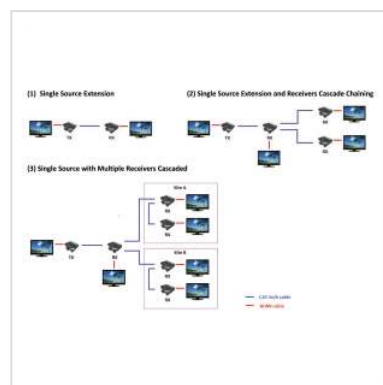

# ROLINE Prolongateur HDMI via Twisted Pair, en cascade, Cat.5/6, 100m

**Numéro d'article** 14.01.3468  
**Constructeur** ROLINE  
**Référence constructeur** 14.01.3468  
**EAN (pièce unique)** 7611990123735

**roline**<sup>®</sup>  
Designed for Professionals

- Permet une distance entre le PC et l'écran de jusqu'à 100 mètres
- Raccordement des 2 unités via câble RJ-45 (Cat. 5 ou 6)
- Solution Hardware, pas de logiciel nécessaire
- Il est possible de connecter un écran HDMI supplémentaire sur l'unité locale
- Le signal HDMI peut être étendu avec le prolongateur de jusqu'à 100 m via un câble Cat.5e ou Cat.6
- Résolution maximale (nominale) en combinaison avec un câble de 100 m Cat.6: 1920 x 1200, 1080p
- Soutient le signal HDMI non comprimé
- Soutient le CEC Pass-through
- Soutient l'audio stéréo
- Emetteur infrarouge externe - permet l'utilisation de la télécommande de l'appareil émetteur
- Boîtier: métal
- Comprend: unité locale (1x RJ-45 femelle, 2x HDMI femelle), unité Remote (3x RJ-45 femelle, HDMI femelle), 2 adaptateur secteur (5V; 2A) pour l'unité locale, l'unité remote, 2x câbles IR (1,1m), 2x câbles sériels (3,5mm/DB9 F;

## Caractéristiques techniques

Constructeur ROLINE

Groupe de produits	Splitter et Sélecteur
Types de produits	Prolongateur HDMI
Comprend	Unité locale (RJ45 F, HDMI F), unité remote (RJ45 F, HDMI F), 2 adaptateur secteur (5V; 2A), mode d'emploi
Interface	HDMI
Distance maximale	100 m
Entrées Vidéo	HDMI
Entrées Audio	HDMI
Sortie Vidéo	HDMI
Sortie Audio	HDMI
Résolution maximale	1.920 x 1.080
Dimensions (HxLxP)	28 x 115 x 91 mm
Alimentation	2
Particularités techniques	Prolonge le signal jusqu'à 100m