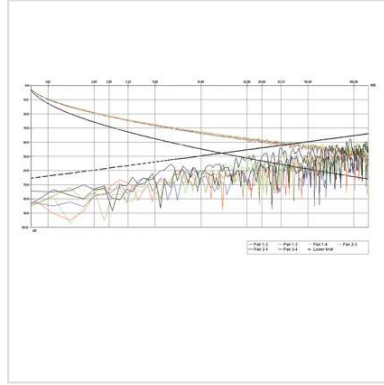

ROLINE S/FTP kabel Cat.5e, soepel, 100m

Art.nr.	21.15.0319
Fabrikant	ROLINE
Art.nr. fabrikant	21.15.0319
EAN (een stuk)	7611990161126

- Kabel t.b.v. een gestructureerde gebouw bekabeling
- Afscherming: aluminium Folie, koper gevlochten mantel
- Opbouw: 8 aders soepel

Technische specificaties

Producent	ROLINE
Produkt groep	Twisted Pair Kabel
Produkt type	Installatiekabel
Kleur	grijs
Lengte	100 m
Afschermings type	SFTP
Overdracht kwaliteit	Cat5e / Class D
Impedantie	100 Ohm
Aantal aders	8
Kabeldoorsnede (AWG)	AWG 26
Kabel type	Soepel
Kabel LSOH	nee