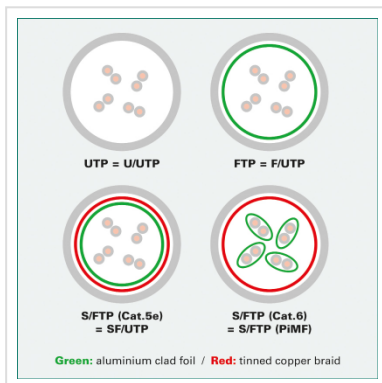

ROLINE S/FTP Cat.5e patchkabel, rood, 1,0 m

Art.nr.	21.15.0331
Fabrikant	ROLINE
Art.nr. fabrikant	21.15.0331
EAN (een stuk)	7611990166961

Kant en klaar dubbel afgeschermde Twisted-Pair patchkabel met RJ-45 connectoren aan beide uiteinden.

- Geschikt voor professionele en industriële toepassingen.
- Klaar voor gebruik.
- Buigbaar dank zij de aan gespoten speciale tule met knikbescherming.
- 1:1 aangesloten volgens EIA/TIA568.
- Opbouw: 8 aders soepel met afscherming van polysterfolie met aluminium
- Extra afscherming door gevlochten koperen mantel.
- Impedantie: 100 Ohm.
- Hoogwaardige vergulde contacten.

Advies:

Wij raden u aan, om bij de opbouw van een nieuw netwerk, de volgende componenten te gebruiken voor de hoogst mogelijke dataoverdracht en de beste test resultaten:

21.15.0020 ROLINE Cat.5e S/FTP installatiekabel massief.

Technische specificaties

Producent	ROLINE
Produkt groep	Twisted Pair Kabel
Produkt type	S/FTP Patchkabel
Kleur	rood
Lengte	1 m
Afschermings type	SFTP
Overdracht kwaliteit	Cat5e / Class D
Impedantie	100 Ohm
Aantal aders	8
Kabel type	Soepel
Crossed	nee
Kleur (Tule)	rood
Kabel LSOH	nee
Connector type RJ45	Standaard