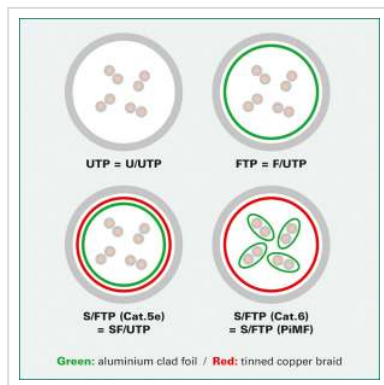

ROLINE UTP Data Center Patchkabel Cat.6A, LSOH, extra dun, grijs, 5 m

Art.nr. 21.15.3907
Fabrikant ROLINE
Art.nr. fabrikant 21.15.3907

roline
Designed for Professionals

Onafgeschermd Twisted-Pair-Patchkabel met RJ-45 connectoren aan beide uiteinden

- Bijzonder dunne en flexibele kabel voor gebruik op plekken met weinig ruimte
- Buigzaam door de aangespoten bescherm tule
- Als Rangeerkabel in een Patchkast of als apparatuur aansluitkabel in een LAN geschikt
- Pin-Layout : 1:1 volgens EIA/TIA568, 8 Aders
- Opbouw: 8 Aders, soepel

Technische specificaties

Producent	ROLINE
Produkt groep	Twisted Pair Kabel
Produkt type	UTP patchkabel
Kleur	grijs
Lengte	5 m
Afschermings type	UTP
Overdracht kwaliteit	Cat6A / Class EA

Aantal aders	8
Kabel type	Soepel
Crossed	nee
Kabel LSOH	ja
Type connector kant 1	RJ-45
M/F kant 1	Male
Type connector kant 2	RJ-45
M/F kant 2	Male
Connector type RJ45	Standaard