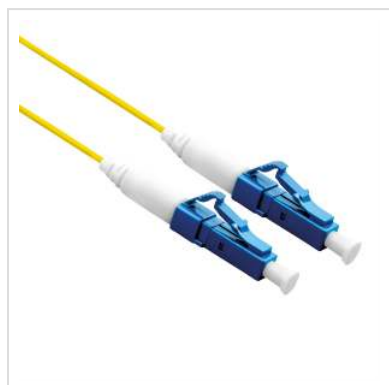

# ROLINE Câble réseau à fibre optique 9/125µm OS2, LC/LC UPC, LSOH, simplex, jaune, 2,0 m

<b>Numéro d'article</b>	21.15.8842
<b>Constructeur</b>	ROLINE
<b>Référence constructeur</b>	21.15.8842
<b>EAN (pièce unique)</b>	7611990119103

## ROLINE LSOH Câble patch fibre optique LSOH avec fibres monomode en qualité OS2.

- Connecte la prise de fibre optique au commutateur/routeur
- Convient pour l'Internet haute vitesse
- Câble patch fibre optique simplex avec fibres monomode en qualité OS2

### Caractéristiques techniques

Constructeur	ROLINE
Groupe de produits	Câble fibre optique
Types de produits	Câble Patch FO Singlemode
Couleur	jaune
Longueur	2 m
Nombre de fibres	1
Structure des fils	fibre mobile dans le revêtement secondaire
Type de câble	Câble Simplex
Câble extérieur	non

Diamètre de fibre	9/125µm OS2
Type de connecteur face 1	LC UPC
Connecteur face 1 Ferrule	céramique
Type de connecteur face 2	LC UPC
Connecteur face 2 Ferrule	céramique
Couleur (câble)	blanc
Ø externe du câble	1,2mm
Câble LSOH	oui