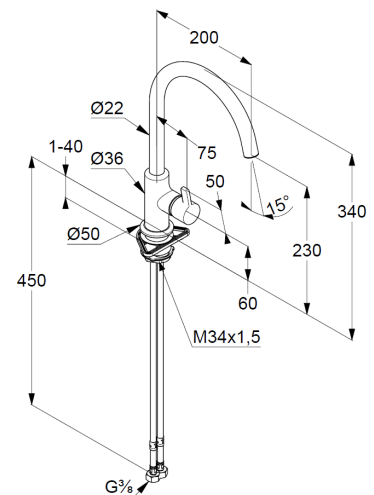

Artikel- Nr.: 468033978

Spültisch-Armatur DN 15

Einhebelmischer

Einlochmontage

geschlossener Hebel, Metall

seitliche Betätigung

Strahlregler M16,5 PCA laminar

Keramik-Kartusche

Durchflussmenge bei 3 bar = 7,6 l/ min.

schwenkbarer Auslauf (360°)

flexible Druckschläuche G 3/8 DVGW zugelassen

Schnell-Montagesystem

Produktabbildung

Maßzeichnung

Durchflussdiagramm