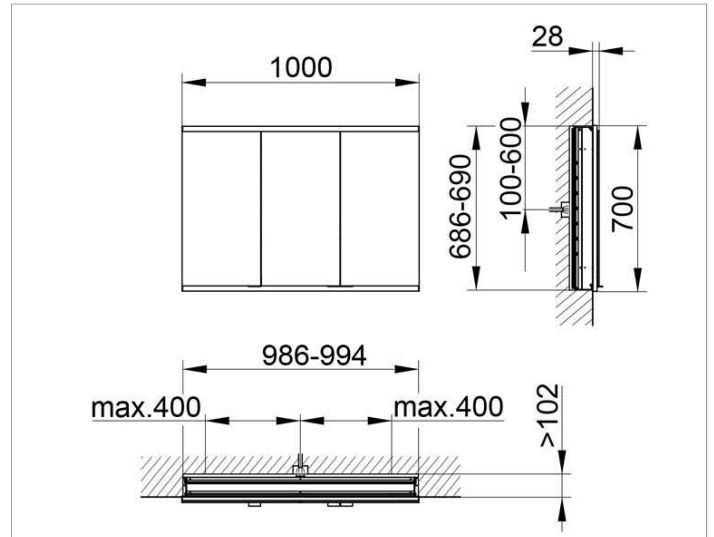

Royal Modular 2.0
800300100000300 Spiegelschrank

PRODUKT

ZEICHNUNG

OBERFLÄCHE

silber-eloxiert

ABMESSUNG

1000 x 700 x 120 mm